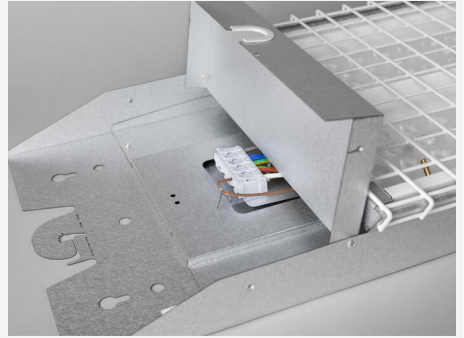

## MITAT JA ASENNUS

Käyttöympäristö:	Sisätilat / kosteat tilat
IP-luokka:	23
Kotelointiluokka:	I
Asennus:	Pinta-asennus, Valaisin kiinnitettynä vaakavaijeriin
Kiinnitys:	Ruuvikiinnitys, Koukku
Hyväksyntämerkintä:	CE, VDE, a Hide-a-lite Choice
Iskulujuus:	VDE 0710-13
Hehkulankatesti IEC 695-2-1 (°C):	650
Pituus (mm):	1587
Leveys (mm):	308
Korkeus (mm):	70
Paino (kg):	9,81