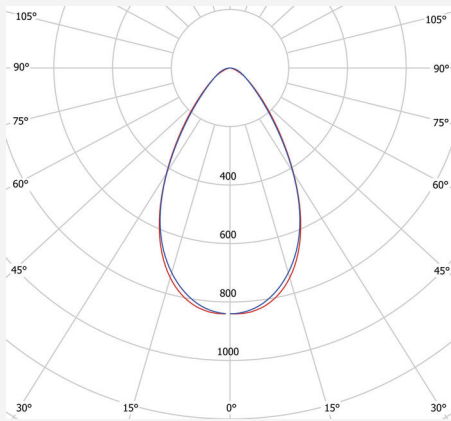

VÄRI JA MATERIAALI

Materiaali:	Metalli, Pelti, PMMA
Väri:	Alusinkkiä
Valaisinrenkaan väri:	Valkoinen
Valaisinrenkaan värikoodi (RAL):	9016

MITAT JA ASENNUS

Käyttöympäristö:	Sisätilat / kosteat tilat
IP-luokka:	23
Kotelointiluokka:	I
Asennus:	Pinta-asennus, Valaisin kiinnitettynä vaakavaijeriin
Kiinnitys:	Ruuvikiinnitys, Koukku
Hyväksyntämerkintä:	CE, VDE, a Hide-a-lite Choice
Iskulujuus:	VDE 0710-13
Hehkulankatesti IEC 695-2-1 (°C):	650
Pituus (mm):	1587
Leveys (mm):	308
Korkeus (mm):	70
Paino (kg):	9,81