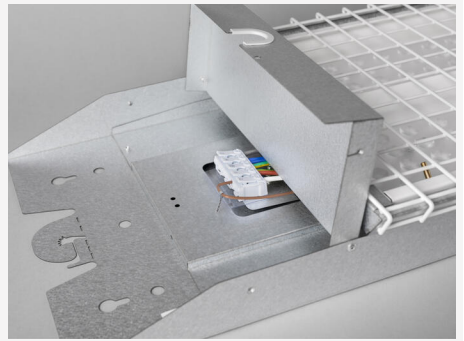

KÄYTTÖ JA KYTKENTÄ

Himmennettävä:	Ei
Ohjaus:	OnOff, DIP-Switch Power
Liitäntälaite mukana:	Kyllä
Liitäntälaitteen malli:	Vakiovirta
Driver-tyyppi:	Sisäänrakennettu
Liitäntälaite Valmistaja:	TCI
Liitäntä (tyyppi):	Pikaliitin
Liitäntä (mm ²):	5x0,5-2,5
Edelleenkytkentä:	Kyllä
Vedonpoisto:	Kyllä
Tehokerroin λ:	0,95
Hyötysuhde (%):	93
Tehonhäviö (W):	6
Vuotovirta (mA):	0,07
THD (%):	10
Vakiovirta (mA):	575, 325, 400, 500
Min. Ta (°C):	-25
Maks. Ta (°C):	50
Maks. Tc (°C):	85
Sopii satunnaiseen kytkentään:	Kyllä
Käynnistysvirta (max/aika):	45A 100µs
Ylijännitesuojaus DM (kV):	2
Ylijännitesuojaus CM (kV):	2
Sulake B10 (kpl):	9
Sulake B16 (kpl):	14
Sulake C10 (kpl):	14
Sulake C16 (kpl):	22

VÄRI JA MATERIAALI

Materiaali:	Metalli, Pelti, PMMA
Väri:	Alusinkkiä
Valaisinrenkaan väri:	Valkoinen
Valaisinrenkaan värikoodi (RAL):	9016

MITAT JA ASENNUS

Käyttöympäristö:	Sisätilat / kosteat tilat
IP-luokka:	23
Kotelointiluokka:	I
Asennus:	Pinta-asennus, Valaisin kiinnitettynä vaakavaijeriin
Kiinnitys:	Ruuvikiinnitys, Koukku
Hyväksyntämerkintä:	CE, VDE, a Hide-a-lite Choice
Iskulujuus:	VDE 0710-13
Hehkulankatesti IEC 695-2-1 (°C):	650
Pituus (mm):	1587
Leveys (mm):	308
Korkeus (mm):	70
Paino (kg):	9,81