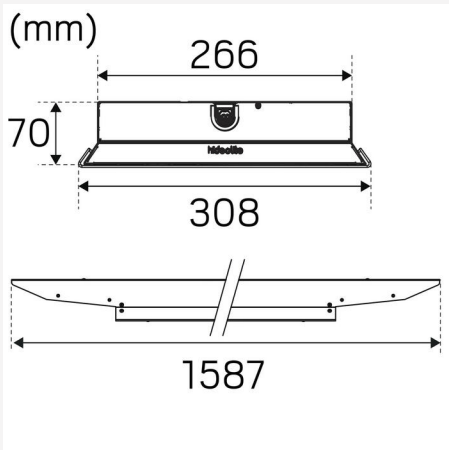

## MITAT JA ASENNUS

Käyttöympäristö:	Sisätilat / kosteat tilat
IP-luokka:	23
Kotelointiluokka:	I
Asennus:	Pinta-asennus, Valaisin kiinnitettynä vaakavaijeriin
Kiinnitys:	Ruuvikiinnitys, Koukku
Hyväksyntämerkintä:	CE, VDE, a Hide-a-lite Choice
Iskulujuus:	VDE 0710-13
Hehkulankatesti IEC 695-2-1 (°C):	650
Pituus (mm):	1587
Leveys (mm):	308
Korkeus (mm):	70
Paino (kg):	9,81