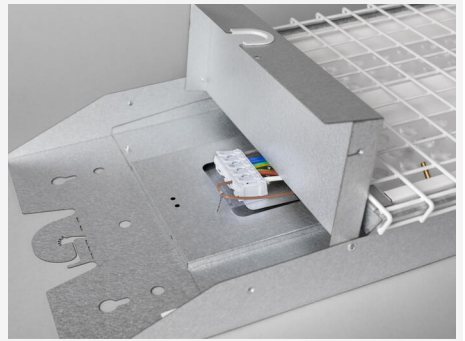

Indline Sport Grid IP23 XXL

mA	Watt	30°	60°	90°	Asym
325mA	84W	13100lm	13000lm	12900lm	13300lm
400mA	104W	15900lm	15700lm	15600lm	16100lm
500mA*	130W	19300lm	19100lm	18900lm	19500lm
575mA	150W	22200lm	21900lm	21700lm	22400lm

hideolite
choice

We focus on sustainability using recycled material for creating innovative luminaires, as well as replaceable LEDs and drivers.

Luminaires built for the future!