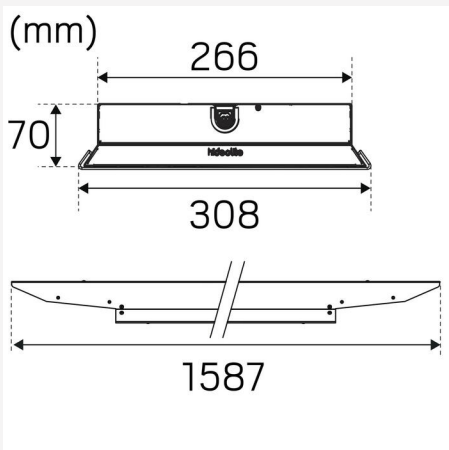

## MITAT JA ASENNUS

Käyttöympäristö:	Sisätilat / kosteat tilat
IP-luokka:	23
Kotelointiluokka:	I
Asennus:	Pinta-asennus, Valaisin kiinnitettynä vaakavaijeriin
Kiinnitys:	Ruuvikiinnitys, Koukku
Hyväksyntämerkintä:	CE, VDE, a Hide-a-lite Choice
Iskulujuus:	VDE 0710-13
Hehkulankatesti IEC 695-2-1 (°C):	650
Pituus (mm):	1587
Leveys (mm):	308
Korkeus (mm):	70
Paino (kg):	9,81