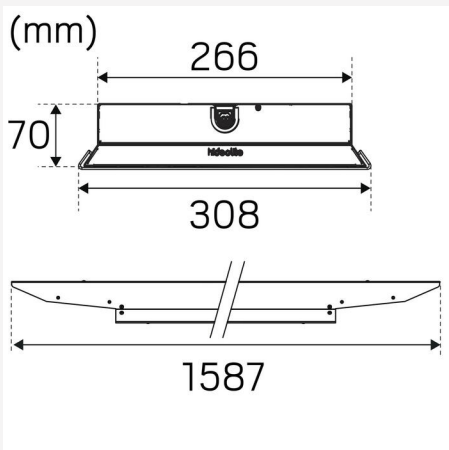

FARVE OG MATERIALE

Materialer:	Metal, Plade, PMMA
Farve:	Aluzink
Farve armaturring:	Hvid
Farvekode armaturring (RAL):	9016

MÅL OG INSTALLATION

Driftsmiljø:	Indendørs / fugtige rum
IP-klasse:	23
Beskyttelsesklasse:	I
Montering:	Påbygning, Linmontage
Fastgørelse:	Skruemontering, Krog
Godkendelsesmærkning:	CE, VDE, a Hide-a-lite Choice
Slagstyrke:	VDE 0710-13
Glødetrådtest IEC 695-2-1 (°C):	650
Længde (mm):	1587
Bredde (mm):	308
Højde (mm):	70
Vægt (kg):	9,81