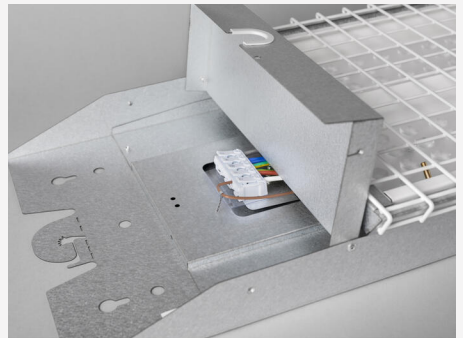

INDLINE SPORT GRID IP23 XXL ASYM 840

Sportarmatur med forskellige spredningsvinkler eller asym lysbillede optimalt til f.eks. padelhaller. Boll-testet i henhold til VDE 0710-13 og leveres med formonteret gitter. Trykklemmer på begge sider til installation uden at åbne armaturet. Styres via On/Off eller DALI/Push. On/Off kan justeres til lavere lysmængde og effekt via DIP-switch DALI muliggør styring af hver enkelt armatur. Flere monteringsæt: armaturskinne, tæt på loft, væg eller wirer. Justerbart lofts- og vægbeslag som tilbehør.

DRIFT OG TILSLUTNING

Dæmpbar:	Nei
Styringsteknik:	OnOff, DIP-Switch Power
Driver inkluderet:	Ja
Driver model:	Konstant strøm
Drivertype:	Indbygget
Driver Producent:	TCI
Tilslutning (type):	Trykklemme
Tilslutning (mm ²):	5x0,5-2,5
Sløjfning:	Ja
Trækafastning:	Ja
Effektfaktor λ :	0,95
Virkningsgrad (%):	93
Strømtab (W):	6
Lækagestrøm (mA):	0,07
THD (%):	10
Konstantstrøm (mA):	575, 325, 400, 500
Min. Ta (° C):	-25
Maks. Ta (° C):	50
Maks. Tc (° C):	85
Velegnet til vilkårlig omkobling:	Ja
Startstrøm (max/tid):	45A 100 μ s
Overspændingsbeskyttelse DM (kV):	2
Overspændingsbeskyttelse CM (kV):	2
Sikring B10 (stk):	9
Sikring B16 (stk):	14
Sikring C10 (stk):	14
Sikring C16 (stk):	22

FARVE OG MATERIALE

Materialer:	Metal, Plade, PMMA
Farve:	Aluzink
Farve armaturring:	Hvid
Farvekode armaturring (RAL):	9016

MÅL OG INSTALLATION

Driftsmiljø:	Indendørs / fugtige rum
IP-klasse:	23
Beskyttelsesklasse:	I
Montering:	Påbygning, Linmontage
Fastgørelse:	Skruemontering, Krog
Godkendelsesmærkning:	CE, VDE, a Hide-a-lite Choice
Slagstyrke:	VDE 0710-13
Glødetrådtest IEC 695-2-1 (°C):	650
Længde (mm):	1587
Bredde (mm):	308
Højde (mm):	70
Vægt (kg):	9,81