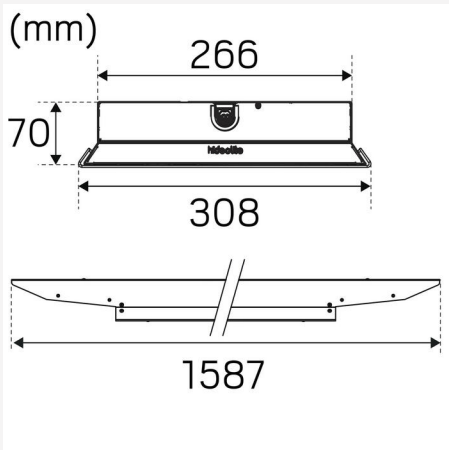

VÄRI JA MATERIAALI

Materiaali:	Metalli, Pelti, PMMA
Väri:	Alusinkkiä
Valaisinrenkaan väri:	Valkoinen
Valaisinrenkaan värikoodi (RAL):	9016

MITAT JA ASENNUS

Käyttöympäristö:	Sisätilat / kosteat tilat
IP-luokka:	23
Kotelointiluokka:	I
Asennus:	Pinta-asennus, Valaisin kiinnitettynä vaakavaijeriin
Kiinnitys:	Ruuvikiinnitys, Koukku
Hyväksyntämerkintä:	CE, VDE, a Hide-a-lite Choice
Iskulujuus:	VDE 0710-13
Hehkulankatesti IEC 695-2-1 (°C):	650
Pituus (mm):	1587
Leveys (mm):	308
Korkeus (mm):	70
Paino (kg):	9,81