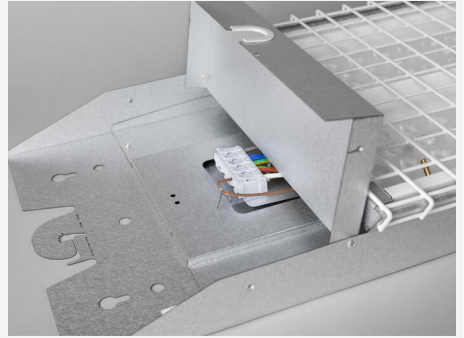

VÄRI JA MATERIAALI

Materiaali:	Metalli, Pelti, PMMA
Väri:	Alusinkkiä
Valaisinrenkaan väri:	Valkoinen
Valaisinrenkaan värikoodi (RAL):	9016

MITAT JA ASENNUS

Käyttöympäristö:	Sisätilat / kosteat tilat
IP-luokka:	23
Kotelointiluokka:	I
Asennus:	Pinta-asennus, Valaisin kiinnitettynä vaakavaijeriin
Kiinnitys:	Ruuvikiinnitys, Koukku
Hyväksyntämerkintä:	CE, VDE, a Hide-a-lite Choice
Iskulujuus:	VDE 0710-13
Hehkulankatesti IEC 695-2-1 (°C):	650
Pituus (mm):	1587
Leveys (mm):	308
Korkeus (mm):	70
Paino (kg):	9,81