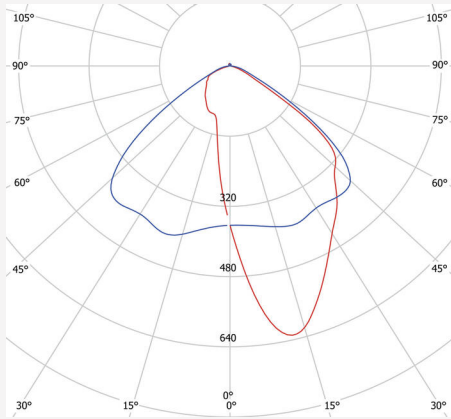

VÄRI JA MATERIAALI

Materiaali:	Metalli, Pelti, PMMA
Väri:	Alusinkkiä
Valaisinrenkaan väri:	Valkoinen
Valaisinrenkaan värikoodi (RAL):	9016

MITAT JA ASENNUS

Käyttöympäristö:	Sisätilat / kosteat tilat
IP-luokka:	23
Kotelointiluokka:	I
Asennus:	Pinta-asennus, Valaisin kiinnitettynä vaakavaijeriin
Kiinnitys:	Ruuvikiinnitys, Koukku
Hyväksyntämerkintä:	CE, VDE, a Hide-a-lite Choice
Iskulujuus:	VDE 0710-13
Hehkulankatesti IEC 695-2-1 (°C):	650
Pituus (mm):	1587
Leveys (mm):	308
Korkeus (mm):	70
Paino (kg):	9,81