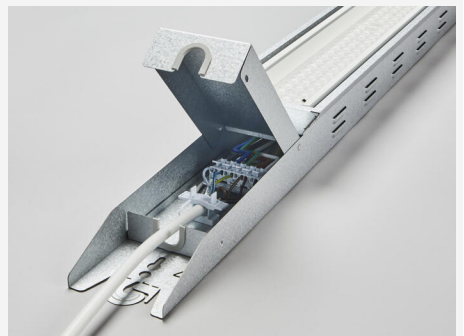

INDLINE G2 IP23 SPORT M ASYM

Indline G2 IP23 Sport er en variant av Indline G2 IP23 med beskyttelsesgitter, designet for idrettshaller og andre aktivitetsrom. Med ulike spredningsvinkler og asymmetrisk lysbilde sikrer den en jevn og effektiv lysfordeling, perfekt for store flater. Armaturen leveres komplett med beskyttelsesgitter og oppfyller kravene til balltest. I likhet med den vanlige Indline G2 IP23 er installasjonen enkel, med hurtigkoblinger på begge sider som gjør at du kan installere armaturen uten å åpne den. Fås i styringsalternativene On/Off eller DALI. Indline G2 IP23 Sport tilbyr flere ulike monteringsmåter, slik som armaturskinne, i tak, på vegg eller i vaier. Justerbare tak- og veggfester fås som tilbehør.

DRIFT OG TILKOBLING

Dimmbar:	Nei
Styring:	DIP-Switch Power, OnOff
Driver inkludert:	Ja - utskiftbart
Drivermodell:	Konstantstrøm
Drivertype:	Innbygd
Driver Produsent:	Tridonic
Tilkobling (Type):	Hurtigsplint
Tilkobling (mm2):	5x0,5-2,5
Viderekobling:	Ja
Strekavlastning:	Ja
Effektfaktor λ:	0,95
Virkningsgrad (%):	93
THD (%):	10
Konstantstrøm (mA):	350, 400, 450, 500
Min Ta (°C):	-20
Maks Ta (°C):	40
Maks Tc (°C):	75
Minnefunksjon ved spenningsbortfall:	Nei
Beskytt mot:	Kortslutning, Overbelastning
Overspenningsbeskyttelse DM (kV):	12
Sikring B10 (stk):	12
Sikring B16 (stk):	19
Sikring C10 (stk):	12
Sikring C16 (stk):	30

FARGE OG MATERIALE

Materiell:	Metall, Plate
Farge:	Aluzink
Environmental Assessment:	EPD
Finnes i spesiell farge:	Nei

DIMENSJON OG INSTALLASJON

Driftsmiljø:	Innendørs / fugtige rom
IP-klasse:	23
Beskyttelsesklasse:	I
Montering:	Utenpåliggende, Linemontering
Innfesting:	Skruemontering, Krok
Godkjenningsmerknad:	CE, a Hide-a-lite Choice
Slagfasthet:	IK08
Glødetrådtype IEC 695-2-1 (°C):	650
Lengde (mm):	1374
Bredde (mm):	112
Høyde (mm):	73
Vekt (kg):	3,26