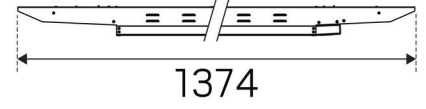

hideolite
choice

We focus on sustainability using recycled material for creating innovative luminaires, as well as replaceable LEDs and drivers.

Luminaires built for the future!