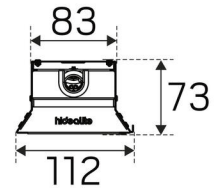

hideolite
choice

We focus on sustainability using recycled material for creating innovative luminaires, as well as replaceable LEDs and drivers.

Luminaires built for the future!