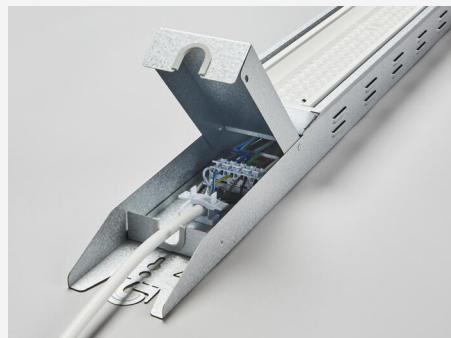

INDLINE G2 IP23 SPORT L 30°

Indline G2 IP23 Sport er en variant av Indline G2 IP23 med beskyttelsesgitter, designet for idrettshaller og andre aktivitetsrom. Med ulike spredningsvinkler og asymmetrisk lysbilde sikrer den en jevn og effektiv lysfordeling, perfekt for store flater. Armaturen leveres komplett med beskyttelsesgitter og oppfyller kravene til balltest. I likhet med den vanlige Indline G2 IP23 er installasjonen enkel, med hurtigkoblinger på begge sider som gjør at du kan installere armaturen uten å åpne den. Fås i styringsalternativene On/Off eller DALI. Indline G2 IP23 Sport tilbyr flere ulike monteringsmåter, slik som armaturskinne, i tak, på vegg eller i vaier. Justerbare tak- og veggfester fås som tilbehør.

DRIFT OG TILKOBLING

Dimmbar:	Nei
Styring:	DIP-Switch Power, OnOff
Driver inkludert:	Ja - utskiftbart
Drivermodell:	Konstantstrøm
Drivertype:	Innbygd
Driver Produsent:	Tridonic
Tilkobling (Type):	Hurtigsplint
Tilkobling (mm2):	5x0,5-2,5
Viderekobling:	Ja
Strekavlastning:	Ja
Effektfaktor λ:	0,95
Virkningsgrad (%):	93
THD (%):	10
Konstantstrøm (mA):	200, 250, 300, 350
Min Ta (°C):	-20
Maks Ta (°C):	40
Maks Tc (°C):	75
Minnefunksjon ved spenningsbortfall:	Nei
Beskytt mot:	Kortslutning, Overbelastning
Overspenningsbeskyttelse DM (kV):	12
Sikring B10 (stk):	6
Sikring B16 (stk):	11
Sikring C10 (stk):	10
Sikring C16 (stk):	18

FARGE OG MATERIALE

Materiell:	Metall, Plate
Farge:	Aluzink
Environmental Assessment:	EPD
Finnes i spesiell farge:	Nei

DIMENSJON OG INSTALLASJON

Driftsmiljø:	Innendørs / fugtige rom
IP-klasse:	23
Beskyttelsesklasse:	I
Montering:	Utenpåliggende, Linemontering
Innfesting:	Skruemontering, Krok
Godkjenningsmerknad:	CE, a Hide-a-lite Choice
Slagfasthet:	IK08
Glødetrådtest IEC 695-2-1 (°C):	650
Lengde (mm):	1660
Bredde (mm):	112
Høyde (mm):	73
Vekt (kg):	4,8