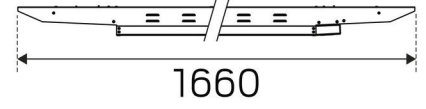

hideolite
choice

We focus on sustainability using recycled material for creating innovative luminaires, as well as replaceable LEDs and drivers.

Luminaires built for the future!