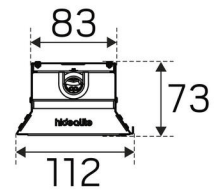

Luminaires built for the future!