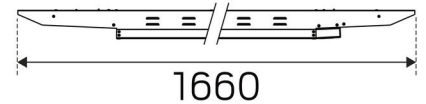

Luminaires built for the future!