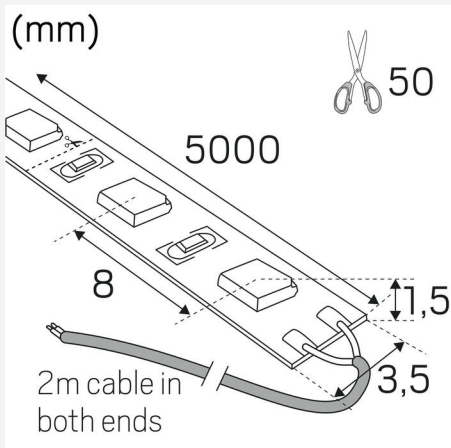

ENERG

Hide-a-lite
7502859

A

B

C

D

E

F

G

36
kWh/1000h

2019/2015