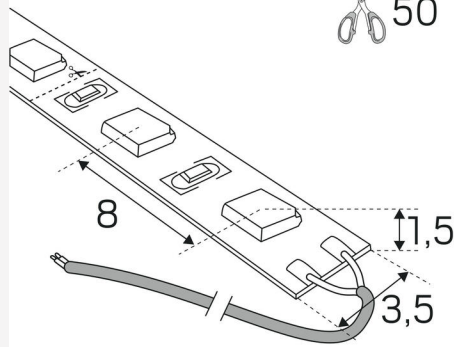

LEDSTRIP RXM IP20 24V 3000K LPM

Fleksibel LEDstrip med bredde på kun 3,5 mm, høy lysstyrke og svært god fargegjengivelse, Ra>90. Tilpasset de fleste bruksområder innendørs der man ønsker jevn lysstyrke. Monteres med fordel i våre aluminiumsprofiler Micro U eller Micro T. Leveres som standard i ruller på fem meter med 2 m tilkoblingskabel i hver ende og selvklebende tape for enkel montering. Kan også målbestilles i ønskede lengder. På forespørsel leveres løpemeter med tilkoblingskabel etter ønske, standardleveranse av løpemeter skjer uten tilkoblingskabel. Driver bestilles separat etter ønsket dimmeteknologi og plassering.

DIMENSJON OG INSTALLASJON

Driftsmiljø:	Innendørs / tørre rom
IP-klasse:	20
Beskyttelsesklasse:	III
Montering:	Utenpåliggende
Innfesting:	Selvklebende tape
Godkjenningsmerknad:	CE
Lengde (mm):	1000
Bredde (mm):	4
Høyde (mm):	2
Vekt (kg):	0,02

LYS-I-METER

Min bøyingsradius (mm):	60
Min lengde (m):	0,05
Maks lengde (m):	5
Tilkoblingsintervall (mm):	50

(mm)

Hide-a-lite

7502860

7
kWh/1000h

2019/2015