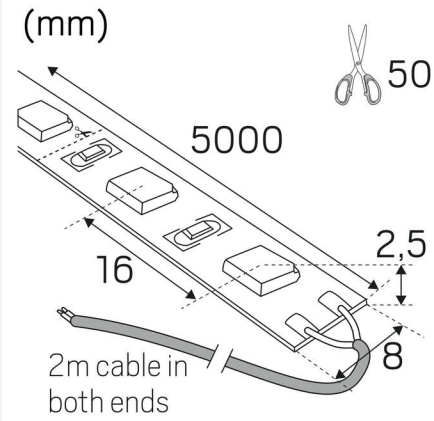

LEDSTRIP R IP20 12V 3000K 5M

Fleksibel LEDstrip med en meget god farvegengivelse, $R_a > 90$, og lysstrøm tilpasset til at skabe et smukt fyldende eller efterstillede lys. Belys eksempelvis indretningsdetaljer, kunst eller møbler og får den rigtige glans og farverne til at fremstå på bedste måde. Passer glimrende i vores sortiment med aluminiumsprofiler. Leveres med 2 m tilslutningskabel i hver ende samt 1 stk. lynkobling og selvklebende tape til nem montering. Kan også bestilles på mål i ønskede længder. På forespørgsel leveres løbende meter med tilslutningskabel efter ønske, løbende meter leveres som standard uden tilslutningskabel. LED-strip 12V afgiver en noget lavere lysmængde end LED-strip 24V. Strømforsyningen bestilles separat efter ønsket dæmpningsteknik og placering.

DRIFT OG TILSLUTNING

Dæmpbar:	Ja
Driver inkluderet:	Nei
Driver model:	Konstant spænding
Tilslutning (type):	Kabler
Længde tilslutning (cm):	200
Tilslutning (mm ²):	2x0,5
Min. Ta (° C):	-10
Maks. Ta (° C):	40

FARVE OG MATERIALE

Materialer:	Kobber
Farve:	Hvid

MÅL OG INSTALLATION

Driftsmiljø:	Indendørs / tørre rum
IP-klasse:	20
Beskyttelsesklasse:	III
Montering:	Påbygning
Fastgørelse:	Selvklæbende tape
Godkendelsesmærkning:	CE
Længde (mm):	5000
Bredde (mm):	8
Højde (mm):	3
Vægt (kg):	0,1

LYS-I-METERS

Min. bøjningsradius (mm):	60
Min. længde (m):	0,05
Maks. længde (m):	10
Klippe interval (mm):	50

included

Hide-a-lite

7501313

24
kWh/1000h

2019/2015