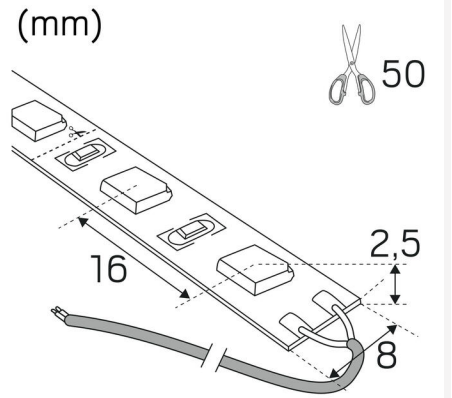

## DIMENSJON OG INSTALLASJON

Driftsmiljø:	Innendørs / tørre rom
IP-klasse:	20
Beskyttelsesklasse:	III
Montering:	Utenpåliggende
Innfesting:	Selvklebende tape
Godkjenningsmerknad:	CE
Lengde (mm):	1000
Bredde (mm):	8
Høyde (mm):	3
Vekt (kg):	0,02

## LYS-I-METER

Min bøyningsradius (mm):	60
Min lengde (m):	0,05
Maks lengde (m):	10
Tilkoblingsintervall (mm):	50

**Hide-a-lite**

7501314

**5**  
kWh/1000h

2019/2015