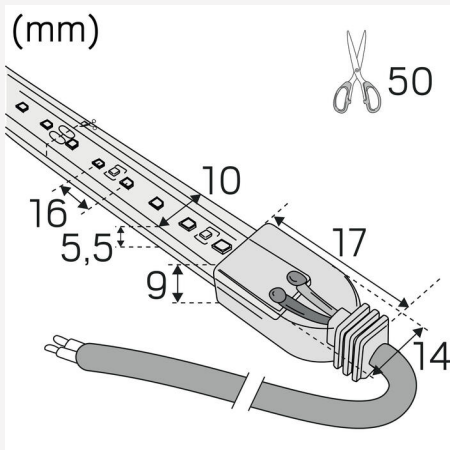

TEKNISKE DATA

Spænding (type):	DC
Spændingsinterval (V):	12...12V
Nominel spænding (V):	12
Max. Effekt armatur (W):	4,8
Max. Systemeffekt (W):	5,28
Max. Effektivitet armatur (lm/W):	53,1
Max. Effektivitet system (lm/W):	48,3
Energieffektivitetsklasse (EU)2019/2015:	G
Eprel registreringsnummer:	915201

DRIFT OG TILSLUTNING

Dæmpbar:	Ja
Driver inkluderet:	Nei
Driver model:	Konstant spænding
Tilslutning (type):	Kabler
Tilslutning (mm ²):	2x0,5
Min. Ta (° C):	-20
Maks. Ta (° C):	40

FARVE OG MATERIALE

Materialer:	Kobber, PVC
Farve:	Hvid

MÅL OG INSTALLATION

Driftsmiljø:	Indendørs / våde rum, Udendørs
IP-klasse:	67
Beskyttelsesklasse:	III
Montering:	Påbygning
Fastgørelse:	Selvkæbende tape
Godkendelsesmærkning:	CE
Længde (mm):	1000
Bredde (mm):	10
Højde (mm):	6
Vægt (kg):	0,07

LYS-I-METERS

Min. bøjningsradius (mm):	60
Min. længde (m):	0,05
Maks. længde (m):	10
Klippe interval (mm):	50

 **ENERG** 

Hide-a-lite
7501316

A

B

C

D