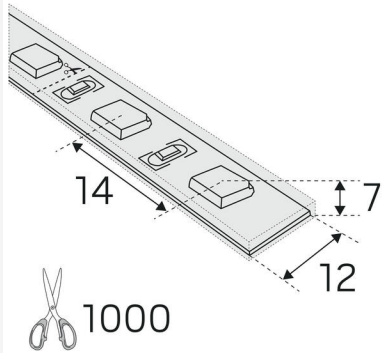

LEDSTRIP HV FDIM 2100K 10M

Fasdimringsbar 230V LEDstrip i IP44-utförande för belysning utomhus. Högt ljusflöde och mycket god färgåtergivning, Ra>90. För effektiv och dold belysning t.ex. som uppljus på takbjälkar, under takfoten eller i ett räcke. Standard i rullar på 10 meter med monterat sladdställ (80cm), jordad stickpropp och fasdimringsbar DC-konverter, clips och skarv för en enkel installation. På förfrågan levereras löpmeter med anslutningskabel enligt önskemål, löpmeter levereras som standard utan anslutningskabel. Kan måttbeställas i längder upp till 50m, kapning per 1 meter.

Material:	Koppar, PVC
Färg:	Vit

MÅTT OCH INSTALLATION

Driftsmiljö:	Utomhus
IP-klass:	44
Skyddsklass:	II
Montage:	Utanpåliggande
Infästning:	Clips
Godkännandemärkning:	CE
Längd (mm):	10000
Bredd (mm):	12
Höjd (mm):	7
Vikt (kg):	1,1

LJUS-I-METER

Min. böjradie (mm):	40
Min. längd (m):	1
Max. längd (m):	50
Kapningsintervall (mm):	1000

Ingår | Including

(mm)

Hide-a-lite

7503612

100 kWh/1000h

2019/2015