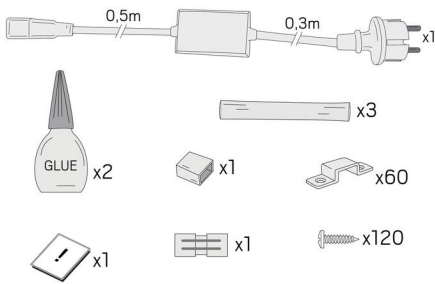

LEDSTRIP HV FDIM 2100K 10M

Fasdimringsbar 230V LEDstrip i IP44-utförande för belysning utomhus. Högt ljusflöde och mycket god färgåtergivning, Ra>90. För effektiv och dold belysning t.ex. som uppljus på takbjälkar, under takfoten eller i ett räcke. Standard i rullar på 10 meter med monterat sladdställ (80cm), jordad stickpropp och fasdimringsbar DC-konverter, clips och skarv för en enkel installation. På förfrågan levereras löpmeter med anslutningskabel enligt önskemål, löpmeter levereras som standard utan anslutningskabel. Kan måttbeställas i längder upp till 50m, kapning per 1 meter.

Material:	Koppar, PVC
Färg:	Vit

MÅTT OCH INSTALLATION

Driftsmiljö:	Utomhus
IP-klass:	44
Skyddsklass:	II
Montage:	Utanpåliggande
Infästning:	Clips
Godkännandemärkning:	CE
Längd (mm):	10000
Bredd (mm):	12
Höjd (mm):	7
Vikt (kg):	1,1

LJUS-I-METER

Min. böjradie (mm):	40
Min. längd (m):	1
Max. längd (m):	50
Kapningsintervall (mm):	1000

Ingår | Including

(mm)

Hide-a-lite

7503612

100 kWh/1000h

2019/2015