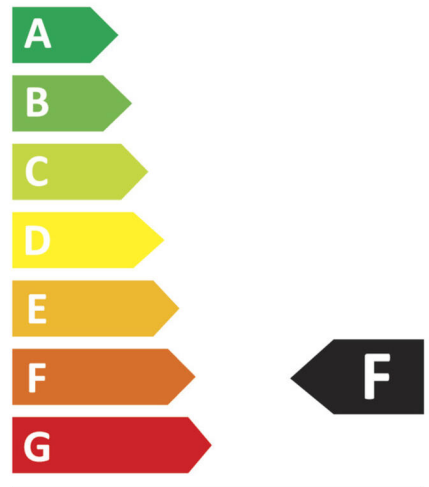

Hide-a-lite

7503612