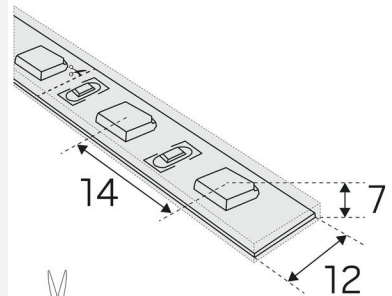

(mm)

Ingår | Including

Hide-a-lite

7503615

10
kWh/1000h

2019/2015