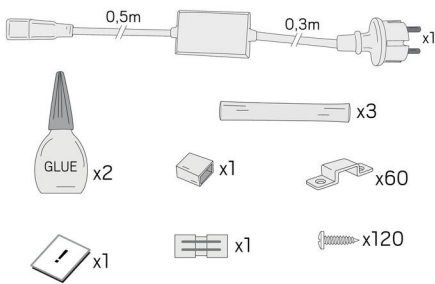

Ingår | Including

Hide-a-lite

7503615