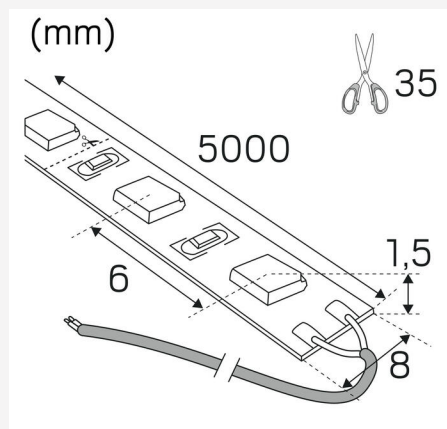

LEDSTRIP RX HD IP20 24V 2700K LBM

Professionel LEDstrip med kort afstand mellem dioderne, der giver et jævnt og homogent lys med opalt dæklåg - også i lave profiler. Højt lysudbytte og meget god farvegengivelse, RA>90. Leveres som standard i ruller á fem meter med 2m tilslutningskabel i hver ende, 1 lynkobling og selvklæbende tape for nem montering. Kan også bestilles på mål i ønskede længder. På forespørgsel leveres løbende meter med tilslutningskabel efter ønske, løbende meter leveres som standard uden tilslutningskabel. Strømforsyningen bestilles separat efter ønsket dæmpningsteknik og placering.

Driftsmiljø:	Indendørs / tørre rum
IP-klasse:	20
Beskyttelsesklasse:	III
Montering:	Påbygning
Fastgørelse:	Selvkæbende tape
Godkendelsesmærkning:	CE
Længde (mm):	1000
Bredde (mm):	8
Højde (mm):	2
Vægt (kg):	0,02

LYS-I-METERS

Min. bøjningsradius (mm):	60
Min. længde (m):	0,036
Maks. længde (m):	10
Klippe interval (mm):	35,7

Hide-a-lite

7506455

13
kWh/1000h