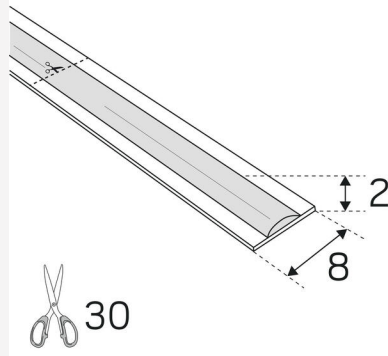

(mm)

Hide-a-lite

7506516

10
kWh/1000h