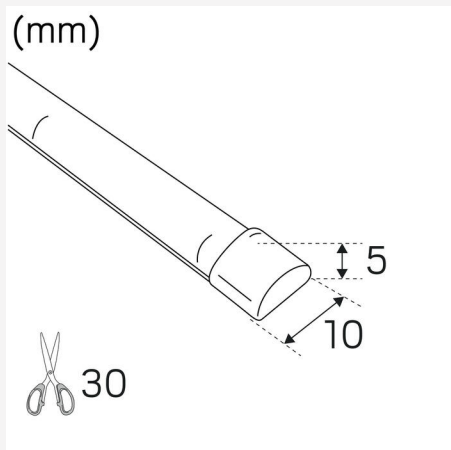

LEDSTRIP 24V LINE IP67 OPAL MIDLUM 2700K 5M

LED-strip som er indkapslet opalfarvet hus af silikone, som skaber en jævnt lysende linje uden profil og dæklåg. COB-teknik med kort afstand mellem dioderne giver virkelig god effektivitet. Kort afskæringsinterval 30 mm og søm skarring gør det nemt at skabe tilpassede længder. Leveres som standard i ruller á fem meter med 2 m tilslutningskabel i hver ende, 2 stk. endeaflutninger, selvklebende tape for nem montering. På forespørgsel leveres løbende meter med tilslutningskabel efter ønske, løbende meter leveres som standard uden tilslutningskabel. Strømforsyning bestilles separat alt efter ønsket dæmpningsteknik og placering. Maksimal længde 5 m.

TEKNISKE DATA

Spænding (type):	DC
Spændingsinterval (V):	24...24V
Nominel spænding (V):	24
Spænding primær side (Vf):	3,2
Max. Effekt armatur (W):	50
Max. Systemeffekt (W):	55
Max. Effektivitet armatur (lm/W):	75
Max. Effektivitet system (lm/W):	68,2
Energieffektivitetsklasse (EU)2019/2015:	G
Eprel registreringsnummer:	893382

FARVE OG MATERIALE

Materialer:	Kobber, Silicone
Farve:	Hvid

MÅL OG INSTALLATION

Driftsmiljø:	Indendørs / bad (loft område 1) , Udendørs
IP-klasse:	67
Beskyttelsesklasse:	III
Montering:	Påbygning
Fastgørelse:	Selvklæbende tape
Godkendelsesmærkning:	CE
Glødetrådtype IEC 695-2-1 (°C):	650
Kræver køling:	Nej
Længde (mm):	5000
Bredde (mm):	10
Højde (mm):	5
Vægt (kg):	0,48

LYS-I-METERS

Min. bøjningsradius (mm):	50
Min. længde (m):	0,33
Maks. længde (m):	5
Klippe interval (mm):	31,25

Hide-a-lite

7506952

50
kWh/1000h

2019/2015