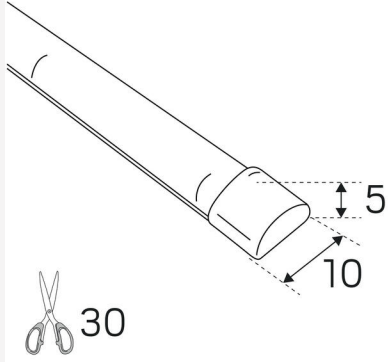

LEDSTRIP 24V LINE IP67 OPAL MIDLUM 4000K 5M

LEDstrip med inkapslat opalfärgat hölje av silikon som skapar en jämnt lysande linje utan profil och täcklock. COB-teknik med kort avstånd mellan dioderna ger mycket bra effektivitet. Kort kapningsintervall 30mm och sömlös skarvning gör det enkelt att skapa anpassade längder. Levereras som standard i rullar på 5m med 2m anslutningskabel i varje ände, 2st ändavslut och självhäftande tejp för enkelt montage. På förfrågan levereras löpmeter med anslutningskabel enligt önskemål, löpmeter levereras som standard utan anslutningskabel. Drivdon beställs separat efter önskad dimteknik och placering. Maxlängd 5m.

FÄRG OCH MATERIAL

Material:	Koppar, Silikon
Färg:	Vit

MÅTT OCH INSTALLATION

Driftsmiljö:	Inomhus / badrum (tak område 1), Utomhus
IP-klass:	67
Skyddsklass:	III
Montage:	Utanpåliggande
Infästning:	Självhäftande tejp
Godkännandemärkning:	CE
Glödtrådstest IEC 695-2-1 (°C):	650
Kräver kylning:	Nej
Längd (mm):	5000
Bredd (mm):	10
Höjd (mm):	5
Vikt (kg):	0,48

LJUS-I-METER

Min. böjradie (mm):	50
Min. längd (m):	0,33
Max. längd (m):	5
Kapningsintervall (mm):	31,25

(mm)

Hide-a-lite

7506956

50
kWh/1000h