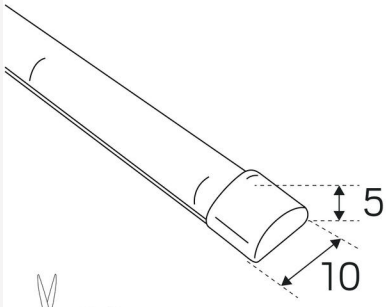

LEDSTRIP 24V LINE IP67 OPAL MIDLUM 3000K LPM

LED-strip som er indkapslet opalfarvet hus af silikone, som skaber en jævnt lysende linje uden profil og dæklåg. COB-teknik med kort afstand mellem dioderne giver virkelig god effektivitet. Kort afskæringsinterval 30 mm og søm skarring gør det nemt at skabe tilpassede længder. Leveres som standard i ruller á fem meter med 2 m tilslutningskabel i hver ende, 2 stk. endeaflutninger, selvklebende tape for nem montering. På forespørgsel leveres løbende meter med tilslutningskabel efter ønske, løbende meter leveres som standard uden tilslutningskabel. Strømforsyning bestilles separat alt efter ønsket dæmpningsteknik og placering. Maksimal længde 5 m.

MÅL OG INSTALLATION

Driftsmiljø:	Indendørs / bad (loft område 1) , Udendørs
IP-klasse:	67
Beskyttelsesklasse:	III
Montering:	Påbygning
Fastgørelse:	Selvklæbende tape
Godkendelsesmærkning:	CE
Glødetrådtype IEC 695-2-1 (°C):	650
Kræver køling:	Nej
Længde (mm):	1000
Bredde (mm):	10
Højde (mm):	5
Vægt (kg):	0,096

LYS-I-METERS

Min. bøjningsradius (mm):	50
Min. længde (m):	0,33
Maks. længde (m):	5
Klippe interval (mm):	31,25

(mm)

Hide-a-lite

7506955

10
kWh/1000h

2019/2015