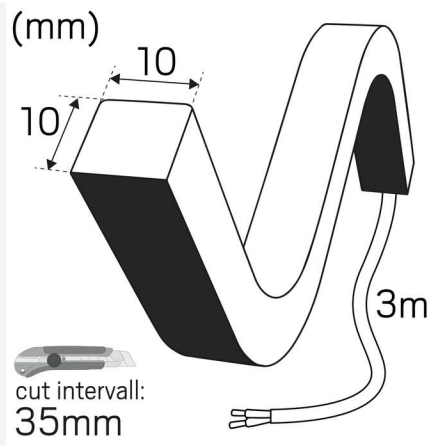

LEDSTRIP 24V NEON MINI IP67 3000K 5M

Päältä kaareva LEDstrip, IP67, saatavana useina pituusvaihtoehtoina, helposti itse asennettavat fiksut tarvikkeet. Monikäyttöinen ja laadukas silikonikotelo suojaa ja parantaa kestävyyttä. Tuottaa yhtenäistä ja virheetöntä valoa ilman tarvikkeita. Toimitetaan 5 metrin rullissa, toisessa päässä 3m liitäntäjohto, 15 kiinnikettä, ruuvit, 1 päätyliitäntä, 1 johdon päätyliitos, nopea ja helppo asentaa. Oletuksena metritavarana myytävä LED-nauha toimitetaan ilman liitosjohtoa. Pyydä tarjous LED-nauhasta haluamasi mittaisella liitosjohdolla varustettuna. Voidaan tilata myös halutun mittaisena 5 metriin saakka. Liitäntä 24V DC, ohjain tilataan.

KÄYTTÖ JA KYTKENTÄ

Himmennettävä:	Kyllä
Liitäntälaitte mukana:	Ei
Liitäntälaitteen malli:	Vakiojännite
Liitäntä (tyyppi):	Kaapelit
Liitännän pituus (cm):	300
Liitäntä (mm ²):	2x0,5
Min. Ta (°C):	-25
Maks. Ta (°C):	45
Maks. Tc (°C):	85

VÄRI JA MATERIAALI

Materiaali:	Kupari, Silikoni
Väri:	Valkoinen

MITAT JA ASENNUS

Käyttöympäristö:	Sisätilat / kylpyhuone (katto alue 1), Ulkotilat
IP-luokka:	67
Kotelointiluokka:	III
Asennus:	Pinta-asennus
Kiinnitys:	Klipsi
Hyväksyntämerkintä:	CE
Hehkulankatesti IEC 695-2-1 (°C):	650
Vaatii jäähdytystä:	Ei
Pituus (mm):	5000
Leveys (mm):	10
Korkeus (mm):	10
Paino (kg):	0,86

LISÄTIEDOT

Min. taivutussäde (mm):	50
Min. pituus (m):	0,042
Maks. pituus (m):	5
Katkaisuväli (mm):	35,7

Hide-a-lite

7507400

50
kWh/1000h