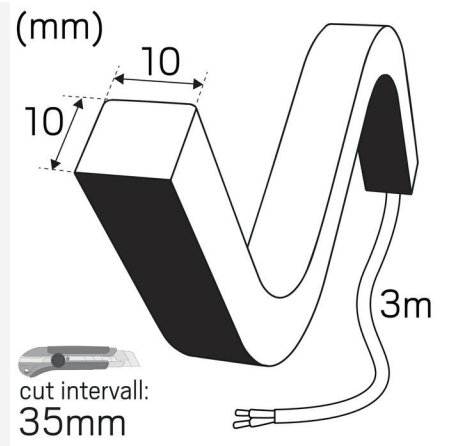

LEDSTRIP 24V NEON MINI IP67 3000K LPM

Toppböjd LEDstrip i IP67-utförande, går att få i långa längder med smarta tillbehör som du enkelt monterar själv. Flexibelt och högkvalitativt silikonhölje som ger ett starkt och hållbart skydd. Lyser med ett homogent prickfritt ljus utan tillbehör. Levereras i rullar om 5m med 3m anslutningskabel i en ände, 15st clips, skruv, 1st ändavslut, 1st ändanslutning för kabel för snabb och enkel installation. Kan även måttbeställas i önskade längder upp till 5m. På förfrågan levereras löpmeter med anslutningskabel enligt önskemål, löpmeter levereras som standard utan anslutningskabel. Ansluts till 24VDC, drivdon beställs.

Driftsmiljö:	Inomhus / badrum (tak område 1), Utomhus
IP-klass:	67
Skyddsklass:	III
Montage:	Utanpåliggande
Infästning:	Clips
Godkännandemärkning:	CE
Glödträdtest IEC 695-2-1 (°C):	650
Kräver kylning:	Nej
Längd (mm):	1000
Bredd (mm):	10
Höjd (mm):	10
Vikt (kg):	0,182

LJUS-I-METER

Min. böjradie (mm):	50
Min. längd (m):	0,042
Max. längd (m):	5
Kapningsintervall (mm):	35,7

Hide-a-lite

7507401

A

B

C

D