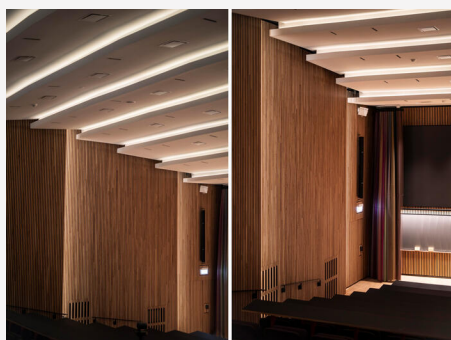

TEKNISK DATA

Spänning (typ):	DC
Spänning Intervall (V):	24...24V
Spänning Nominell (V):	24
Max. Effekt Armatur (W):	10
Max. Systemeffekt (W):	11
Max. Effektivitet armatur (lm/W):	83
Max. Effektivitet system lm/W:	75,5
Energieffektivitetsklass (EU) 2019/2015:	G
Eprel registreringsnummer:	931101

DRIFT OCH ANSLUTNING

Dimbar:	Ja
Drivdon ingår:	Nej
Drivdonsmodell:	Konstantspänning
Min. Ta (°C):	-25
Max. Ta (°C):	45
Max. Tc (°C):	85

FÄRG OCH MATERIAL

Material:	Koppar, Silikon
Färg:	Vit

MÅTT OCH INSTALLATION

Driftsmiljö:	Inomhus / badrum (tak område 1), Utomhus
IP-klass:	67
Skyddsklass:	III
Montage:	Utanpåliggande
Infästning:	Clips
Godkännandemärkning:	CE
Glödträdtest IEC 695-2-1 (°C):	650
Kräver kylning:	Nej
Längd (mm):	1000
Bredd (mm):	10
Höjd (mm):	10
Vikt (kg):	0,182

LJUS-I-METER

Min. böjradie (mm):	50
Min. längd (m):	0,042
Max. längd (m):	5
Kapningsintervall (mm):	35,7