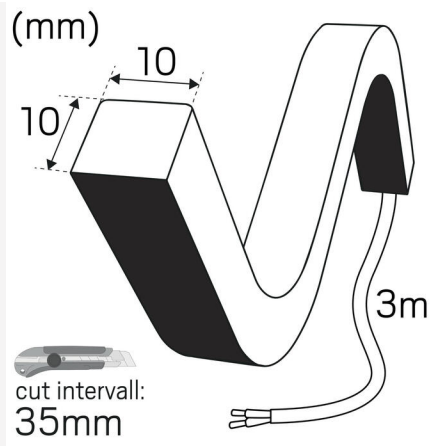

Hide-a-lite

7507402

10
kWh/1000h

2019/2015