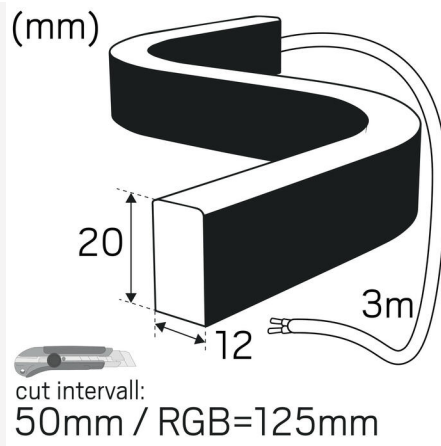

Hide-a-lite

7507404

50
kWh/1000h