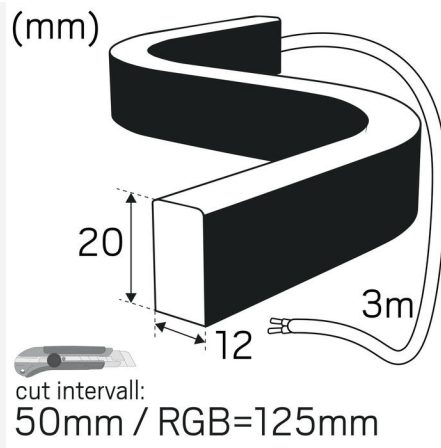

LEDSTRIP 24V NEON SIDE IP67 4000K LPM

Sidoböjdd LEDstrip i IP67-utförande, går att få i långa längder med tillbehör som du enkelt monterar själv. Flexibelt och högkvalitativt silikonhölje som ger ett starkt och hållbart skydd. Homogent prickfritt ljus utan tillbehör. Levereras i rullar om 5m med 3m anslutningskabel i en ände, 15st clips, skruv, 1st ändavslut, 1st ändanslutning för kabel för snabb och enkel installation. Kan måttbeställas i önskade längder upp till 17m (RGB 13m). På förfrågan levereras löpmeter med anslutningskabel enligt önskemål, löpmeter levereras som standard utan anslutningskabel. Ansluts till 24VDC, drivdon beställs separat.

Driftsmiljö:	Inomhus / badrum (tak område 1), Utomhus
IP-klass:	67
Skyddsklass:	III
Montage:	Utanpåliggande
Infästning:	Clips
Godkännandemärkning:	CE
Glödtrådtest IEC 695-2-1 (°C):	650
Kräver kylning:	Nej
Längd (mm):	1000
Bredd (mm):	12
Höjd (mm):	20
Vikt (kg):	0,31

LJUS-I-METER

Min. böjradie (mm):	120
Min. längd (m):	0,057
Max. längd (m):	17
Kapningsintervall (mm):	50

Hide-a-lite

7507405

10
kWh/1000h