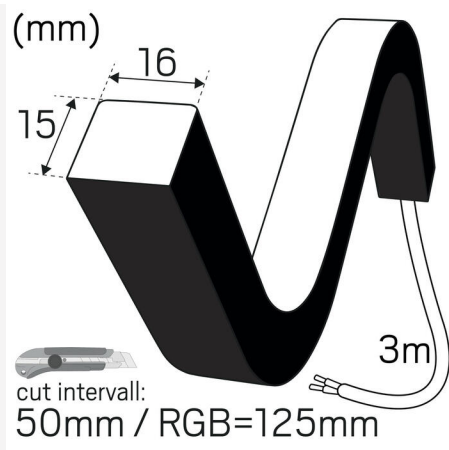

LEDSTRIP 24V NEON TOP IP67 3000K 5M

Pystysuuntaan taivutettava LED-nauha, IP67, saatavana useina pituusvaihtoehtoina, helposti itse asennettavat tarvikkeet. Monikäyttöinen ja laadukas silikonikotelo suojaa ja parantaa kestävyyttä. Yhtenäinen ja virheetön valo ilman tarvikkeita. Toimitetaan 5 metrin rullissa, toisessa päässä 3m liitäntäjohto, 15 kiinnikettä, ruuvit, 1 päätyliitäntä, 1 johdon päätyliitos, nopea ja helppo asentaa. Voidaan tilata myös halutun mittaisena 17 metriin saakka (RGB 13 metriä). Oletuksena metritavarana myytävä LED-nauha toimitetaan ilman liitosjohtoa. Pyydä tarjous LED-nauhasta haluamasi mittaisella liitosjohdolla varustettuna. Liitäntä 24VDC, ohjain tilataan erikseen.

KÄYTTÖ JA KYTKENTÄ

Himmennettävä:	Kyllä
Liitäntälaitte mukana:	Ei
Liitäntälaitteen malli:	Vakiojännite
Liitäntä (tyyppi):	Kaapelit
Liitännän pituus (cm):	300
Liitäntä (mm ²):	2x0,5
Min. Ta (°C):	-25
Maks. Ta (°C):	45
Maks. Tc (°C):	85

VÄRI JA MATERIAALI

Materiaali:	Kupari, Silikoni
Väri:	Valkoinen

MITAT JA ASENNUS

Käyttöympäristö:	Sisätilat / kylpyhuone (katto alue 1), Ulkotilat
IP-luokka:	67
Kotelointiluokka:	III
Asennus:	Pinta-asennus
Kiinnitys:	Klipsi
Hyväksyntämerkintä:	CE
Hehkulankatesti IEC 695-2-1 (°C):	650
Vaatii jäähdytystä:	Ei
Pituus (mm):	5000
Leveys (mm):	16
Korkeus (mm):	15
Paino (kg):	1,73

LISÄTIEDOT

Min. taivutussäde (mm):	120
Min. pituus (m):	0,057
Maks. pituus (m):	17
Katkaisuväli (mm):	50

Hide-a-lite

7507408

50
kWh/1000h