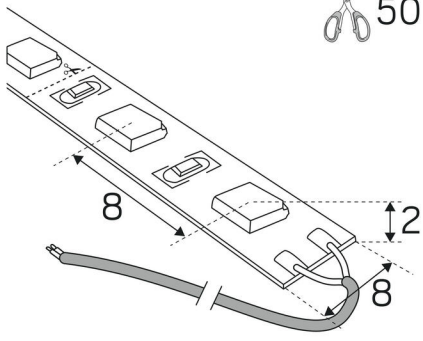

A
F

LEDSTRIP 24V IP20 MIDLUM 2700K /M

24V LEDstrip-perusversio. 120 LEDiä metriä kohden varmistaa suuren valon määrän ja tehon. Lyhyempi diodien välinen etäisyys tuottaa yhdenmukaisen valon. Huurrettu kupu myös matalissa profiileissa. Erittäin hyvä värintoisto, Ra>90. Toimitetaan 5 metrin pituisena. Mukana kaksipuolinen teippi, 2 metrin liitosjohto molemmissa päissä ja 1 pikaliitäntä. Voidaan tilata myös halutun mittaisena, katkaisuväli 50mm, enimmäispituus 10 metriä. Oletuksena metritavarana myytävä LED-nauha toimitetaan ilman liitosjohtoa. Pyydä tarjous LED-nauhasta haluamasi mittaisella liitosjohdolla varustettuna. Liitäntälaite tilataan erikseen sijoituspaikan ja halutun himmennystekniikan mukaan.

MITAT JA ASENNUS

Käyttöympäristö:	Sisätilat / kuivat tilat
IP-luokka:	20
Kotelointiluokka:	III
Asennus:	Pinta-asennus
Kiinnitys:	Itseliimautuva teippi
Hyväksyntämerkintä:	CE
Vaatii jäädytystä:	Ei
Pituus (mm):	1000
Leveys (mm):	8
Korkeus (mm):	2
Paino (kg):	0,02

LISÄTIEDOT

Min. taivutussäde (mm):	30
Min. pituus (m):	0,05
Maks. pituus (m):	10
Katkaisuväli (mm):	50

(mm)

Hide-a-lite

7507424

12
kWh/1000h

2019/2015