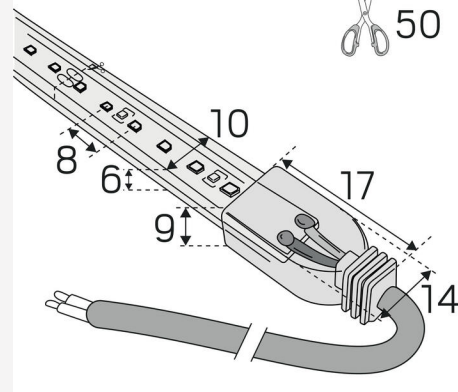

LEDSTRIP 24V IP67 MIDLUM 2700K LPM

Grunnversjon av vår 24 V LEDstrip, med 120 LED/m får du mye lys og god effektivitet. Den kortere avstanden mellom diodene gir et homogent lys med opalt dekklokk også i lavere profiler. Leveres i 5 m lengder med selvklebende tape, 2 m tilkoblingskabel i hver ende, 2 stk. 10 cm krympeslanger, 10 stk. klips og 20 stk. skruer. Kan også målbestilles i ønskede lengder, kappeintervall 50 mm og maks. lengde 10 m. Driver bestilles separat etter ønsket dimmeteknologi og plassering.

DIMENSJON OG INSTALLASJON

Driftsmiljø:	Innendørs / bad (tak sone 1), Utendørs
IP-klasse:	67
Beskyttelsesklasse:	III
Montering:	Utenpåliggende
Innfesting:	Klips, Selvklebende tape
Godkjenningsmerknad:	CE
Krever kjøling:	Nei
Lengde (mm):	1000
Bredde (mm):	10
Høyde (mm):	6
Vekt (kg):	0,08

LYS-I-METER

Min bøyingsradius (mm):	30
Min lengde (m):	0,05
Maks lengde (m):	10
Tilkoblingsintervall (mm):	50

(mm)

Hide-a-lite

7507430

12
kWh/1000h

2019/2015