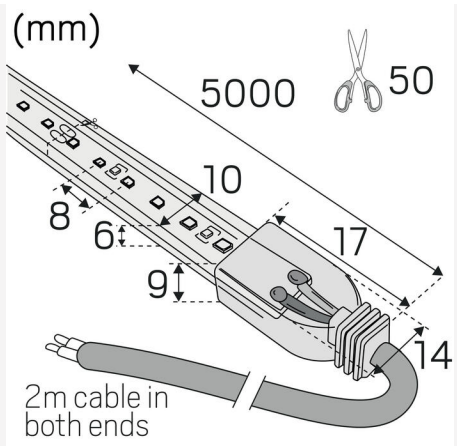

included

Hide-a-lite

7507431

A

B

C

D

E

F

G

F

60

kWh/1000h

2019/2015