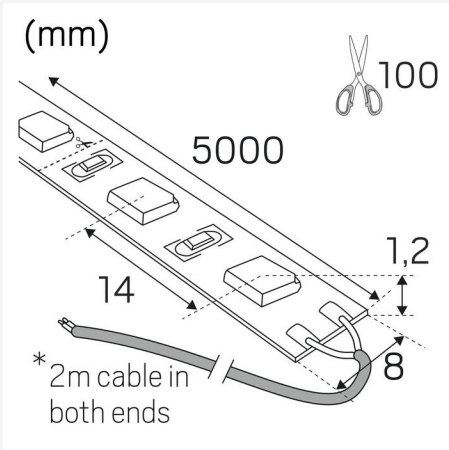

A
F

LEDSTRIP 24V IP20 LOWLUM 3000K 5M

LEDstrip 24V IP20 on saatavana kolmella valomäärällä: Low, Mid ja High, mikä helpottaa oikean valaisimen löytämistä. Haluatko hillityn ja rennon ilmapiirin? Valitse Low. Tarvitsetko voimakkaan valaistuksen tiettyjen alueiden korostamiseen? Valitse High. Täydellinen valinta, kun haluat lisätä valaistuksen luonnetta, ympäristöstä riippumatta. Sopii erinomaisesti alumiiniprofileihimme. Erittäin hyvä värintoisto, RA>90 Toimitetaan vakiona viiden metrin rullissa, mukana kahden metrin liitosjohto molemmissa päissä, yksi pikaliitäntä ja kaksipuolinen teippi helppoa asennusta varten. Viiden metrin pakkaus sisältää tuotteet, joilla voidaan luoda kolme eri pituutta tarpeiden mukaisesti. LEDstrip 24V voidaan tilata myös halutun mittaisena. Oletuksena metritavarana myytävä LED-nauha toimitetaan ilman liitosjohtoa. Pyydä tarjous LED-nauhasta haluamasi mittaisella liitosjohdolla varustettuna. Liitäntälaitte tilataan erikseen sijoituspaikan ja halutun himmennystekniikan mukaan.

KÄYTTÖ JA KYTKENTÄ

Himmennettävä:	Kyllä
Liitäntälaitte mukana:	Ei
Liitäntälaitteen malli:	Vakiojännite
Liitäntä (tyyppi):	Kaapelit
Liitännän pituus (cm):	200
Liitäntä (mm ²):	2x0,5
Min. Ta (°C):	-20
Maks. Ta (°C):	45
Maks. Tc (°C):	70

VÄRI JA MATERIAALI

Materiaali:	Kupari
Väri:	Valkoinen

MITAT JA ASENNUS

Käyttöympäristö:	Sisätilat / kuivat tilat
IP-luokka:	20
Kotelointiluokka:	III
Asennus:	Pinta-asennus
Kiinnitys:	Itseliimautuva teippi
Hyväksyntämerkintä:	CE
Vaatii jäähdytystä:	Ei
Pituus (mm):	5000
Leveys (mm):	8
Korkeus (mm):	2
Paino (kg):	0,192

LISÄTIEDOT

Min. taivutussäde (mm):	60
Min. pituus (m):	0,1
Maks. pituus (m):	10
Katkaisuväli (mm):	100

Hide-a-lite

LEDstrip 24V Lowlum 3000K

2
kWh/1000h

2019/2015