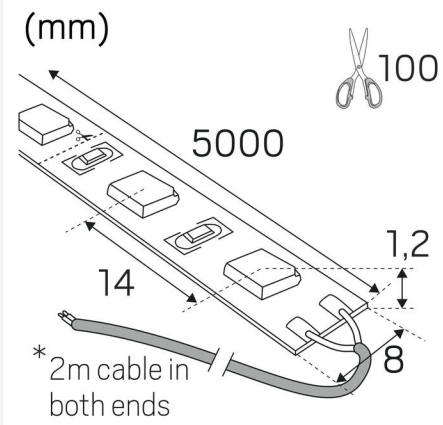

A
F

LEDSTRIP 24V IP20 LOWLUM 3000K LPM

LEDstrip 24V IP20 fås med tre lysfluks, Low, Mid og High, for å gjøre det lettere å finne det riktige lyset for det aktuelle stedet. Ønsker du en subtil og avslappende atmosfære? Velg Low. Trenger du kraftig belysning for å fremheve bestemte områder? Velg High. Perfekt når du vil tilpasse lyset for å skape karakter, uansett miljø. Passer utmerket i vårt sortiment av aluminiumsprofiler. Svært god fargegjengivelse, RA>90. Leveres som standard i ruller på fem meter med to meter tilkoblingskabel i hver ende, en hurtigkobling og selvklebende tape for enkel montering. Pakninger på fem meter inneholder produkter for å kunne lage tre ulike lengder etter eget ønske. På forespørsel leveres løpemeter med tilkoblingskabel etter ønske, standardleveranse av løpemeter skjer uten tilkoblingskabel. LEDstrip 24V kan også målbestilles i ønskede lengder. Driver bestilles separat etter ønsket dimmeteknologi og plassering.

DIMENSJON OG INSTALLASJON

Driftsmiljø:	Innendørs / tørre rom
IP-klasse:	20
Beskyttelsesklasse:	III
Montering:	Utenpåliggende
Innfesting:	Selvklebende tape
Godkjenningsmerknad:	CE
Krever kjøling:	Nei
Lengde (mm):	1000
Bredde (mm):	8
Høyde (mm):	2
Vekt (kg):	0,02

LYS-I-METER

Min bøyingsradius (mm):	60
Min lengde (m):	0,1
Maks lengde (m):	10
Tilkoblingsintervall (mm):	100

Hide-a-lite

LEDstrip 24V Lowlum 3000K

2
kWh/1000h

2019/2015