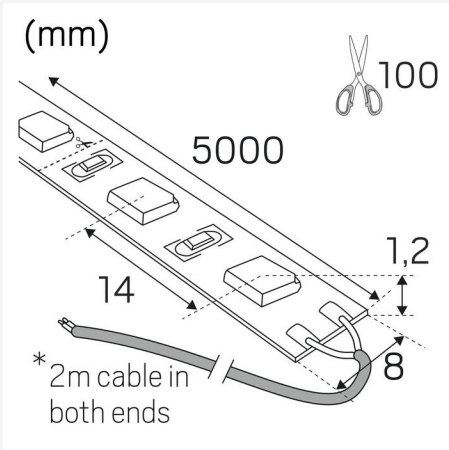

LEDSTRIP 24V IP20 LOWLUM 4000K 5M

LEDstrip 24V IP20 fås med tre lysfluks, Low, Mid og High, for å gjøre det lettere å finne det riktige lyset for det aktuelle stedet. Ønsker du en subtil og avslappende atmosfære? Velg Low. Trenger du kraftig belysning for å fremheve bestemte områder? Velg High. Perfekt når du vil tilpasse lyset for å skape karakter, uansett miljø. Passer utmerket i vårt sortiment av aluminiumsprofiler. Svært god fargegjengivelse, RA>90. Leveres som standard i ruller på fem meter med to meter tilkoblingskabel i hver ende, en hurtigkobling og selvklebende tape for enkel montering. Pakninger på fem meter inneholder produkter for å kunne lage tre ulike lengder etter eget ønske. På forespørsel leveres løpemeter med tilkoblingskabel etter ønske, standardleveranse av løpemeter skjer uten tilkoblingskabel. LEDstrip 24V kan også målbestilles i ønskede lengder. Driver bestilles separat etter ønsket dimmeteknologi og plassering.

FARGE OG MATERIALE

Materiell:	Kobber
Farge:	Hvit

DIMENSJON OG INSTALLASJON

Driftsmiljø:	Innendørs / tørre rom
IP-klasse:	20
Beskyttelsesklasse:	III
Montering:	Utenpåliggende
Innfesting:	Selvklebende tape
Godkjenningsmerknad:	CE
Krever kjøling:	Nei
Lengde (mm):	5000
Bredde (mm):	8
Høyde (mm):	2
Vekt (kg):	0,192

LYS-I-METER

Min bøyningradius (mm):	60
Min lengde (m):	0,1
Maks lengde (m):	10
Tilkoblingsintervall (mm):	100

Hide-a-lite

LEDstrip 24V Lowlum 4000K

2
kWh/1000h

2019/2015