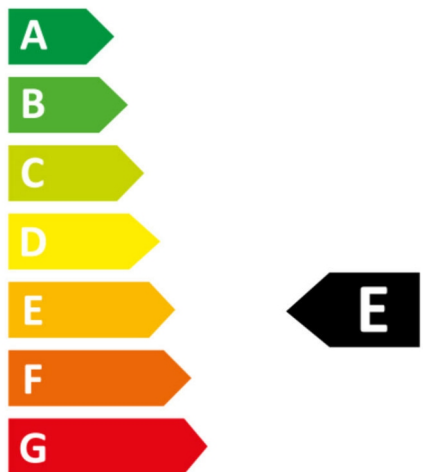

Hide-a-lite

LEDstrip 24V Lowlum 4000K