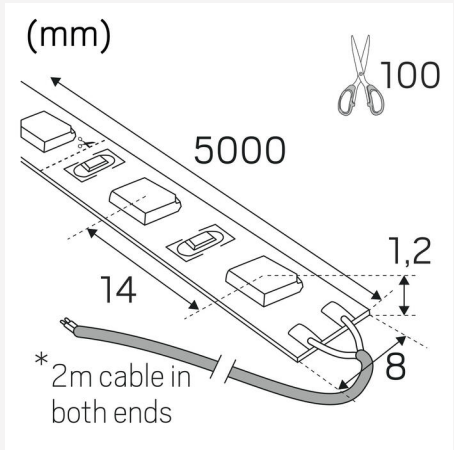

Hide-a-lite

LEDstrip 24V Lowlum 4000K

2
kWh/1000h

2019/2015