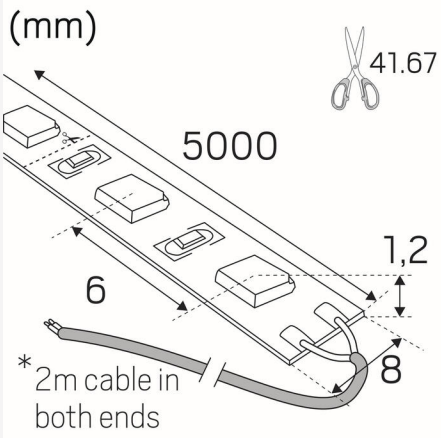

## DIMENSJON OG INSTALLASJON

Driftsmiljø:	Innendørs / tørre rom
IP-klasse:	20
Beskyttelsesklasse:	III
Montering:	Utenpåliggende
Innfesting:	Selvklebende tape
Godkjenningsmerknad:	CE
Krever kjøling:	Nei
Lengde (mm):	5000
Bredde (mm):	8
Høyde (mm):	2
Vekt (kg):	0,192

## LYS-I-METER

Min bøyningradius (mm):	60
Min lengde (m):	0,05
Maks lengde (m):	10
Tilkoblingsintervall (mm):	41,67