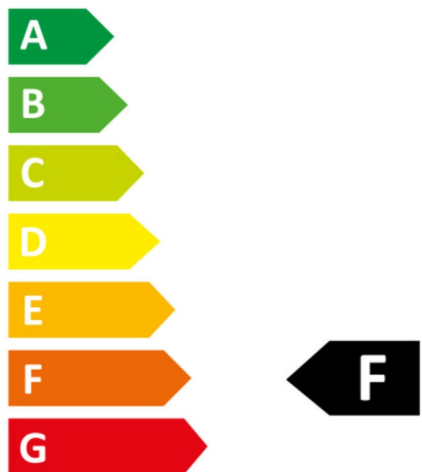

Hide-a-lite

LEDstrip 24V Midlum 2700K