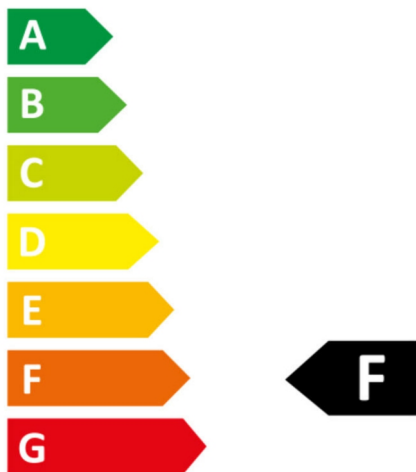

Hide-a-lite

LEDstrip 24V Midlum 2700K