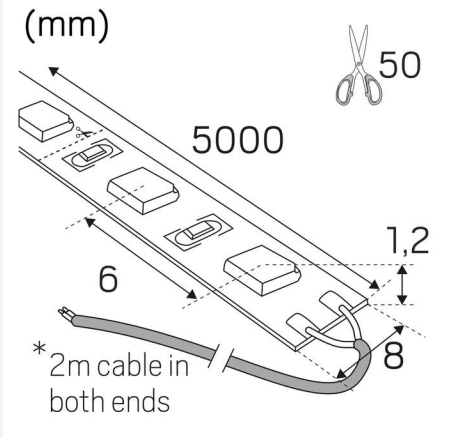

Hide-a-lite

LEDstrip 24V Highlum 3000K

6
kWh/1000h

2019/2015