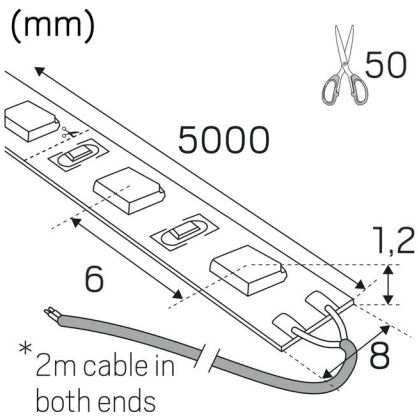

Hide-a-lite

LEDstrip 24V Highlum 3000K

6
kWh/1000h

2019/2015