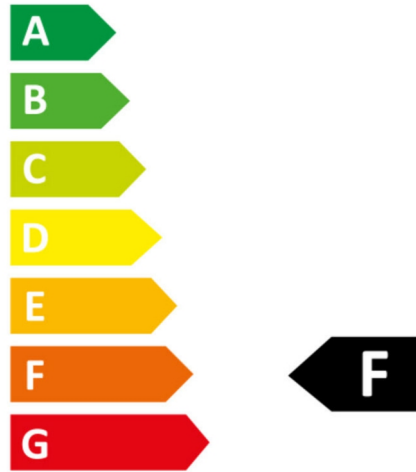

Hide-a-lite

LEDstrip 24V Lowlum 2700K