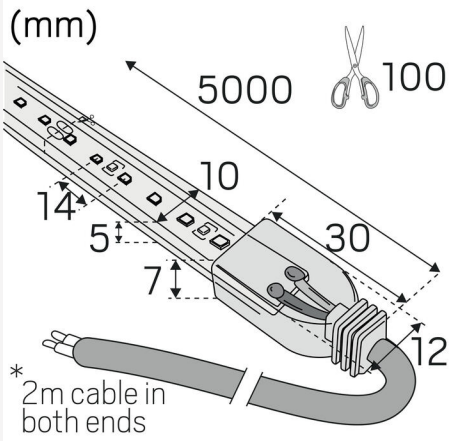

LEDSTRIP 24V IP67 LOWLUM 2700K 5M

LEDstrip 24V IP67 on saatavana kolmella valomäärällä: Low, Mid ja High, mikä helpottaa oikean valaisimen löytämistä sisälle ja ulos. Haluatko hillityn ja rennon ilmapiirin? Valitse Low. Tarvitsetko voimakkaan valaistuksen tiettyjen alueiden korostamiseen? Valitse High. Täydellinen valinta, kun haluat lisätä valaistuksen luonnetta, ympäristöstä riippumatta. Sopii erinomaisesti alumiiniprofileihimme. Erittäin hyvä värintoisto, RA>90 Toimitetaan vakiona viiden metrin rullissa, mukana kahden metrin liitosjohto molemmissa päissä, yksi pikaliitäntä ja kaksipuolinen teippi helppoa asennusta varten. Viiden metrin pakkaus sisältää tuotteet, joilla voidaan luoda kolme eri pituutta tarpeiden mukaisesti. LEDstrip 24V voidaan tilata myös halutun mittaisena. Oletuksena metritavarana myytävä LED-nauha toimitetaan ilman liitosjohtoa. Pyydä tarjous LED-nauhasta haluamasi mittaisella liitosjohdolla varustettuna. Liitäntälaitte tilataan erikseen sijoituspaikan ja halutun himmennystekniikan mukaan.

KÄYTTÖ JA KYTKENTÄ

Himmennettävä:	Kyllä
Liitäntälaitte mukana:	Ei
Liitäntälaitteen malli:	Vakiojännite
Liitäntä (tyyppi):	Kaapelit
Liitännän pituus (cm):	200
Liitäntä (mm ²):	2x0,5
Min. Ta (°C):	-20
Maks. Ta (°C):	45
Maks. Tc (°C):	70

VÄRI JA MATERIAALI

Materiaali:	Kupari, Silikoni
Väri:	Valkoinen

MITAT JA ASENNUS

Käyttöympäristö:	Sisätilat / kylpyhuone (katto alue 1), Ulkotilat
IP-luokka:	67
Kotelointiluokka:	III
Asennus:	Pinta-asennus
Kiinnitys:	Itseliimautuva teippi
Hyväksyntämerkintä:	CE
Vaatii jäähdytystä:	Ei
Pituus (mm):	5000
Leveys (mm):	10
Korkeus (mm):	5
Paino (kg):	0,56

LISÄTIEDOT

Min. taivutussäde (mm):	60
Min. pituus (m):	0,1
Maks. pituus (m):	10
Katkaisuväli (mm):	100

Hide-a-lite

LEDstrip 24V Lowlum 2700K

2
kWh/1000h

2019/2015