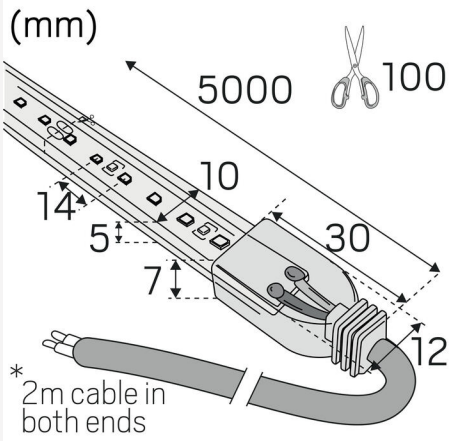

LEDSTRIP 24V IP67 LOWLUM 3000K 5M

LED-strip 24 V IP67 fås med tre lysstrømme, Low, Mid og High, for at gøre det nemmere at finde den rette mængde lys til det rigtige sted. Vil du have en subtil og afslappet atmosfære? Vælg Low. Har du brug for kraftig belysning til at fremhæve bestemte områder? Vælg High. Perfekt, når du vil tilpasse lyset til at skabe karakter uanset omgivelserne. Passer fint i vores sortiment med aluminiumsprofiler. Meget god farvegengivelse, RA > 90. Leveres som standard i ruller á fem meter med 2m tilslutningskabel i hver ende, 1 stk. lynkobling og selvklæbende tape for nem montering. Fem meter pakker indeholder produkter til at kunne skabe tre forskellige længder efter dine ønsker. Perfekt, når du vil tilpasse lyset til at skabe karakter uanset omgivelserne. Kan også bestilles efter mål i ønskede længder. På forespørgsel leveres løbende meter med tilslutningskabel efter ønske, løbende meter leveres som standard uden tilslutningskabel. Driver bestilles separat alt efter ønsket dæmpningsteknik og placering.

TEKNISKE DATA

Spænding (type):	DC
Spændingsinterval (V):	24...24V
Nominel spænding (V):	24
Spænding primær side (Vf):	3
Max. Effekt armatur (W):	22
Max. Systemeffekt (W):	24,2
Max. Effektivitet armatur (lm/W):	112,5
Max. Effektivitet system (lm/W):	102,3
Energieffektivitetsklasse (EU)2019/2015:	F
Eprel registreringsnummer:	1709054

FARVE OG MATERIALE

Materialer:	Kobber, Silicone
Farve:	Hvid

MÅL OG INSTALLATION

Driftsmiljø:	Indendørs / bad (loft område 1) , Udendørs
IP-klasse:	67
Beskyttelsesklasse:	III
Montering:	Påbygning
Fastgørelse:	Selvklæbende tape
Godkendelsesmærkning:	CE
Kræver køling:	Nej
Længde (mm):	5000
Bredde (mm):	10
Højde (mm):	5
Vægt (kg):	0,56

LYS-I-METERS

Min. bøjningsradius (mm):	60
Min. længde (m):	0,1
Maks. længde (m):	10
Klippe interval (mm):	100

Hide-a-lite

LEDstrip 24V Lowlum 3000K

2
kWh/1000h

2019/2015