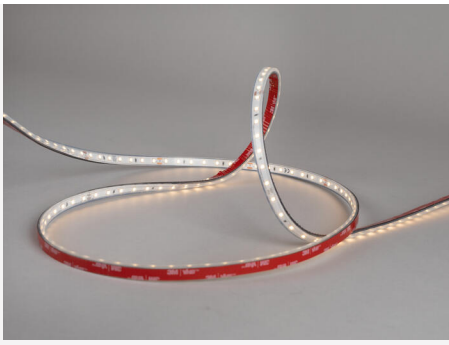

Hide-a-lite

LEDstrip 24V Lowlum 3000K

2
kWh/1000h

2019/2015