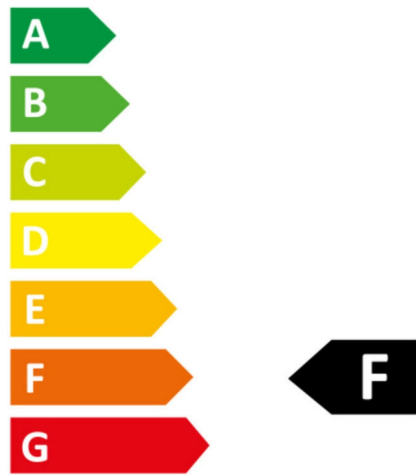

Hide-a-lite

LEDstrip 24V Lowlum 3000K