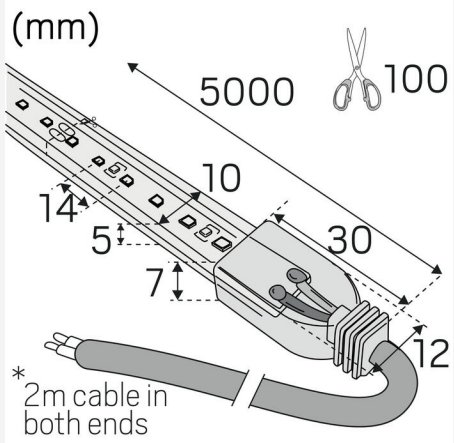

LEDSTRIP 24V IP67 LOWLUM 4000K /M

LEDstrip 24V IP67 on saatavana kolmella valomäärällä: Low, Mid ja High, mikä helpottaa oikean valaisimen löytämistä sisälle ja ulos. Haluatko hillityn ja rennon ilmapiirin? Valitse Low. Tarvitsetko voimakkaan valaistuksen tiettyjen alueiden korostamiseen? Valitse High. Täydellinen valinta, kun haluat lisätä valaistuksen luonnetta, ympäristöstä riippumatta. Sopii erinomaisesti alumiiniprofileihimme. Erittäin hyvä värintoisto, RA>90 Toimitetaan vakiona viiden metrin rullissa, mukana kahden metrin liitosjohto molemmissa päissä, yksi pikaliitäntä ja kaksipuolinen teippi helppoa asennusta varten. Viiden metrin pakkaus sisältää tuotteet, joilla voidaan luoda kolme eri pituutta tarpeiden mukaisesti. LEDstrip 24V voidaan tilata myös halutun mittaisena. Oletuksena metritavarana myytävä LED-nauha toimitetaan ilman liitosjohtoa. Pyydä tarjous LED-nauhasta haluamasi mittaisella liitosjohdolla varustettuna. Liitäntälaitte tilataan erikseen sijoituspaikan ja halutun himmennystekniikan mukaan.

KÄYTTÖ JA KYTKENTÄ

Himmennettävä:	Kyllä
Liitäntälaite mukana:	Ei
Liitäntälaitteen malli:	Vakiojännite
Liitäntä (mm ²):	2x0,5
Min. Ta (°C):	-20
Maks. Ta (°C):	45
Maks. Tc (°C):	70

VÄRI JA MATERIAALI

Materiaali:	Kupari, Silikoni
Väri:	Valkoinen

MITAT JA ASENNUS

Käyttöympäristö:	Sisätilat / kylpyhuone (katto alue 1), Ulkotilat
IP-luokka:	67
Kotelointiluokka:	III
Asennus:	Pinta-asennus
Kiinnitys:	Itseliimautuva teippi
Hyväksyntämerkintä:	CE
Vaatii jäähdytystä:	Ei
Pituus (mm):	1000
Leveys (mm):	10
Korkeus (mm):	5
Paino (kg):	0,08

LISÄTIEDOT

Min. taivutussäde (mm):	60
Min. pituus (m):	0,1
Maks. pituus (m):	10
Katkaisuväli (mm):	100

Hide-a-lite

LEDstrip 24V Lowlum 4000K

2
kWh/1000h

2019/2015