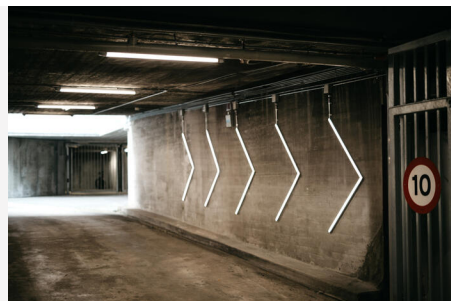

Hide-a-lite

LEDstrip 24V Midlum 2700K

5
kWh/1000h

2019/2015