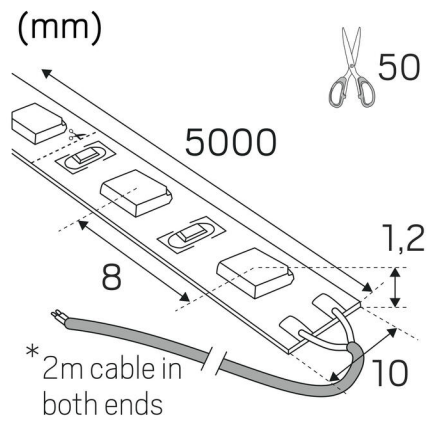

## LEDSTRIP 24V IP20 TW 5M

Anna mielikuvituksen lentää ja käytä LEDstrip 24V -nauhaa, joka on saatavana TW, RGB ja RGBW versioina. Olipa kyseessä sitten juhlat, viihtyisä koti-ilta tai työ, LED-nauhamme voidaan mukauttaa kaikenlaisiin tilanteisiin. Luo rento ja miellyttävä ilmapiiri pehmeillä pastelliväreillä tai korosta huonetta eloisilla ja energisillä yksityiskohdilla. Toimitetaan vakiona viiden metrin rullissa, mukana kahden metrin liitosjohto molemmissa päissä, yksi pikaliitäntä ja kaksipuolinen teippi helppoa asennusta varten. Viiden metrin pakkaus sisältää tuotteet, joilla voidaan luoda kolme eri pituutta tarpeiden mukaisesti. LED-nauhat voidaan tilata myös halutun mittaisena. Oletuksena metritavarana myytävä LED-nauha toimitetaan ilman liitosjohtoa. Pyydä tarjous LED-nauhasta haluamasi mittaisella liitosjohdolla varustettuna. Liitäntälaitte tilataan erikseen sijoituspaikan, ohjauksen ja halutun himmennystekniikan mukaan.

## KÄYTTÖ JA KYTKENTÄ

Himmennettävä:	Kyllä
Liitäntälaitte mukana:	Ei
Liitäntälaitteen malli:	Vakiojännite
Liitäntä (tyyppi):	Kaapelit
Liitännän pituus (cm):	200
Liitäntä (mm <sup>2</sup> ):	3x0,5
Min. Ta (°C):	-20
Maks. Ta (°C):	45
Maks. Tc (°C):	70

## MITAT JA ASENNUS

Käyttöympäristö:	Sisätilat / kuivat tilat
IP-luokka:	20
Kotelointiluokka:	III
Asennus:	Pinta-asennus
Kiinnitys:	Itseliimautuva teippi
Hyväksyntämerkintä:	CE
Vaatii jäähdytystä:	Ei
Pituus (mm):	5000
Leveys (mm):	10
Korkeus (mm):	2
Paino (kg):	0,1

## LISÄTIEDOT

Min. taivutussäde (mm):	60
Min. pituus (m):	0,05
Maks. pituus (m):	8
Katkaisuväli (mm):	50