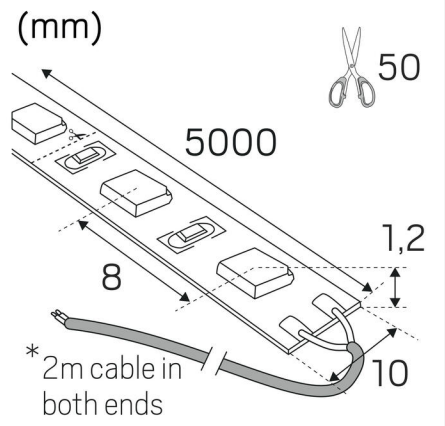

LEDSTRIP 24V IP20 TW LPM

Slipp fantasien løs med LEDstrip 24V, som fås i variantene TW, RGB og RGBW. Uansett om det er fest, en koselig hjemmeaften eller arbeid, kan våre LEDstrips tilpasses enhver anledning. Skap en rolig og avslappende atmosfære med myke pastellfarger, eller lys opp rommet med livlige og energiske nyanser. Leveres som standard i ruller på fem meter med to meter tilkoblingskabel i hver ende, en hurtigkobling og selvklebende tape for enkel montering. Pakninger på fem meter inneholder produkter for å kunne lage tre ulike lengder etter eget ønske. LEDstripen kan også målbestilles i ønskede lengder. På forespørsel leveres løpemeter med tilkoblingskabel etter ønske, standardleveranse av løpemeter skjer uten tilkoblingskabel. Driver bestilles separat etter ønsket dimmeteknologi, styring og plassering.

Driftsmiljø:	Innendørs / tørre rom
IP-klasse:	20
Beskyttelsesklasse:	III
Montering:	Utenpåliggende
Innfesting:	Selvklebende tape
Godkjenningsmerknad:	CE
Krever kjøling:	Nei
Lengde (mm):	1000
Bredde (mm):	10
Høyde (mm):	2
Vekt (kg):	0,02

LYS-I-METER

Min bøyingsradius (mm):	60
Min lengde (m):	0,05
Maks lengde (m):	8
Tilkoblingsintervall (mm):	50

Hide-a-lite

LEDstrip 24V TW

5
kWh/1000h