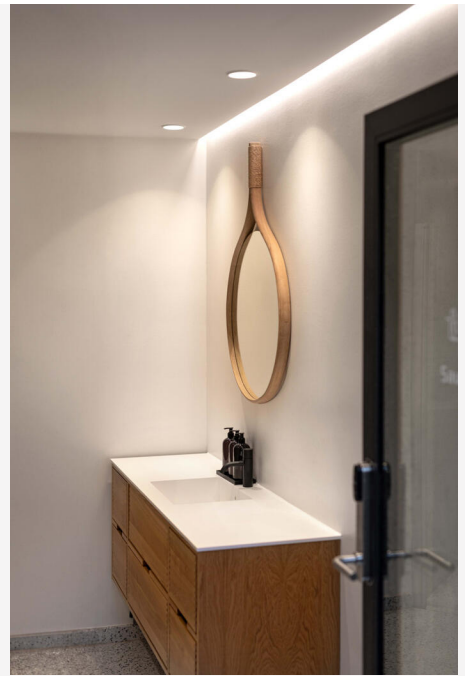

Hide-a-lite

LEDstrip 24V TW

5
kWh/1000h