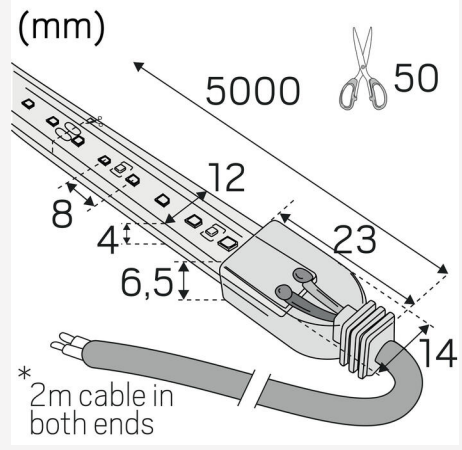

LEDSTRIP 24V IP67 TW /M

Anna mielikuvituksen lentää ja käytä LEDstrip 24V -nauhaa, joka on saatavana variantteina TW, RGB ja RGBW sisä- ja ulkokäyttöön. Olipa kyseessä sitten juhlat, viihtyisä koti-ilta tai työ, LED-nauhamme voidaan mukauttaa kaikenlaisiin tilanteisiin. Luo rento ja miellyttävä ilmapiiri pehmeillä pastelliväreillä tai korosta ulkotilaa eloisilla ja energisillä yksityiskohdilla. Toimitetaan vakiona viiden metrin rullissa, mukana kahden metrin liitosjohto molemmissa päissä, yksi pikaliitäntä ja kaksipuolinen teippi helppoa asennusta varten. Viiden metrin pakkaus sisältää tuotteet, joilla voidaan luoda kolme eri pituutta tarpeiden mukaisesti. LED-nauhat voidaan tilata myös halutun mittaisena. Oletuksena metritavarana myytävä LED-nauha toimitetaan ilman liitosjohtoa. Pyydä tarjous LED-nauhasta haluamasi mittaisella liitosjohdolla varustettuna. Oletuksena metritavarana myytävä LED-nauha toimitetaan ilman liitosjohtoa. Pyydä tarjous LED-nauhasta haluamasi mittaisella liitosjohdolla varustettuna. Liitäntälaite tilataan erikseen sijoituspaikan, ohjauksen ja halutun himmennystekniikan mukaan.

KÄYTTÖ JA KYTKENTÄ

Himmennettävä:	Kyllä
Liitäntälaitte mukana:	Ei
Liitäntälaitteen malli:	Vakiojännite
Min. Ta (°C):	-20
Maks. Ta (°C):	45
Maks. Tc (°C):	70

VÄRI JA MATERIAALI

Materiaali:	Kupari, Silikoni
Väri:	Valkoinen

MITAT JA ASENNUS

Käyttöympäristö:	Sisätilat / kylpyhuone (katto alue 1), Ulkotilat
IP-luokka:	67
Kotelointiluokka:	III
Asennus:	Pinta-asennus
Kiinnitys:	Itseliimautuva teippi
Hyväksyntämerkintä:	CE
Vaatii jäähdytystä:	Ei
Pituus (mm):	1000
Leveys (mm):	12
Korkeus (mm):	5
Paino (kg):	0,04

LISÄTIEDOT

Min. taivutussäde (mm):	60
Min. pituus (m):	0,05
Maks. pituus (m):	8
Katkaisuväli (mm):	50

Hide-a-lite

LEDstrip 24V TW

5
kWh/1000h