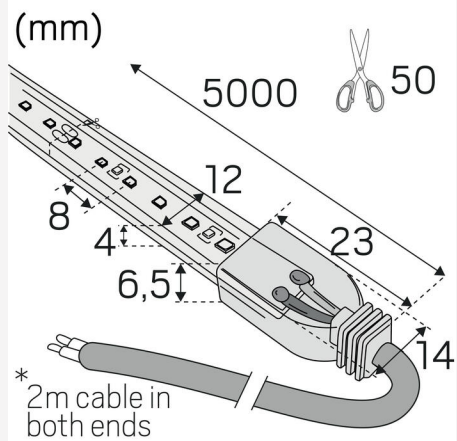

LEDSTRIP 24V IP67 TW 5M

Lad fantasien få frit løb med LED-strippen 24 V, der fås i TW-, RGB- og RGBW-varianter. Uanset om det er en fest, en hyggelig aften derhjemme eller på arbejdet, kan vores LED-strips tilpasses til enhver lejlighed. Skab en rolig og afslappende atmosfære med bløde pastelfarver, eller lad rummet lyse op med livlige og energiske nuancer. Leveres som standard i ruller å fem meter med 2m tilslutningskabel i hver ende, 1 stk. lynkobling og selvklæbende tape for nem montering. Fem meter pakker indeholder produkter til at kunne skabe tre forskellige længder efter dine ønsker. Perfekt, når du vil tilpasse lyset til at skabe karakter uanset omgivelserne. Kan også bestilles efter mål i ønskede længder. På forespørgsel leveres løbende meter med tilslutningskabel efter ønske, løbende meter leveres som standard uden tilslutningskabel. Driver bestilles separat alt efter ønsket dæmpningsteknik, styring og placering.

TEKNISKE DATA

Spænding (type):	DC
Spændingsinterval (V):	24...24V
Nominel spænding (V):	24
Spænding primær side (Vf):	3
Max. Effekt armatur (W):	95
Max. Systemeffekt (W):	104,5
Max. Effektivitet armatur (lm/W):	84,2
Max. Effektivitet system (lm/W):	76,6
Energieffektivitetsklasse (EU)2019/2015:	G
Eprel registreringsnummer:	1832903

FARVE OG MATERIALE

Materialer:	Kobber, Silicone
Farve:	Hvid

MÅL OG INSTALLATION

Driftsmiljø:	Indendørs / bad (loft område 1) , Udendørs
IP-klasse:	67
Beskyttelsesklasse:	III
Montering:	Påbygning
Fastgørelse:	Selvklæbende tape
Godkendelsesmærkning:	CE
Kræver køling:	Nej
Længde (mm):	5000
Bredde (mm):	12
Højde (mm):	5
Vægt (kg):	0,45

LYS-I-METERS

Min. bøjningsradius (mm):	60
Min. længde (m):	0,05
Maks. længde (m):	8
Klippe interval (mm):	50

Hide-a-lite

LEDstrip 24V TW

5
kWh/1000h

2019/2015