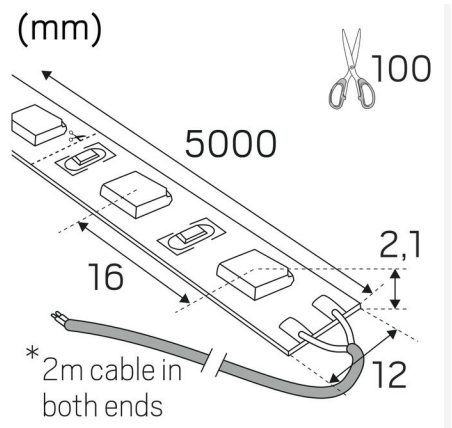

## LEDSTRIP 24V IP20 RGBW 5M

Slipp fantasien løs med LEDstrip 24V, som fås i variantene TW, RGB og RGBW. Uansett om det er fest, en koselig hjemmeaften eller arbeid, kan våre LEDstrips tilpasses enhver anledning. Skap en rolig og avslappende atmosfære med myke pastellfarger, eller lys opp rommet med livlige og energiske nyanser. Leveres som standard i ruller på fem meter med to meter tilkoblingskabel i hver ende, en hurtigkobling og selvklebende tape for enkel montering. Pakninger på fem meter inneholder produkter for å kunne lage tre ulike lengder etter eget ønske. LEDstripen kan også målbestilles i ønskede lengder. På forespørsel leveres løpemeter med tilkoblingskabel etter ønske, standardleveranse av løpemeter skjer uten tilkoblingskabel. Driver bestilles separat etter ønsket dimmeteknologi, styring og plassering.

## DIMENSJON OG INSTALLASJON

Driftsmiljø:	Innendørs / tørre rom
IP-klasse:	20
Beskyttelsesklasse:	III
Montering:	Utenpåliggende
Innfesting:	Selvklebende tape
Godkjenningsmerknad:	CE
Krever kjøling:	Nei
Lengde (mm):	5000
Bredde (mm):	12
Høyde (mm):	2
Vekt (kg):	0,22

## LYS-I-METER

Min bøyningradius (mm):	60
Min lengde (m):	0,166
Maks lengde (m):	6
Tilkoblingsintervall (mm):	100