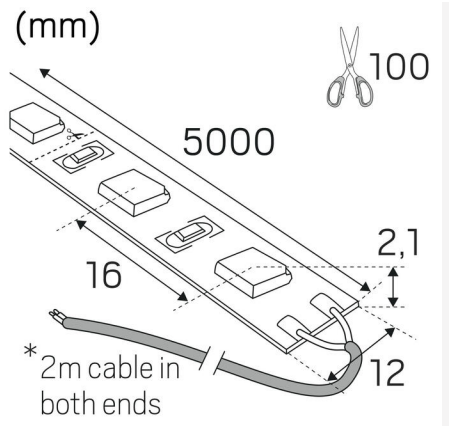

LEDSTRIP 24V IP20 RGBW LPM

Slipp fantasien løs med LEDstrip 24V, som fås i variantene TW, RGB og RGBW. Uansett om det er fest, en koselig hjemmeaften eller arbeid, kan våre LEDstrips tilpasses enhver anledning. Skap en rolig og avslappende atmosfære med myke pastellfarger, eller lys opp rommet med livlige og energiske nyanser. Leveres som standard i ruller på fem meter med to meter tilkoblingskabel i hver ende, en hurtigkobling og selvklebende tape for enkel montering. Pakninger på fem meter inneholder produkter for å kunne lage tre ulike lengder etter eget ønske. LEDstripen kan også målbestilles i ønskede lengder. På forespørsel leveres løpemeter med tilkoblingskabel etter ønske, standardleveranse av løpemeter skjer uten tilkoblingskabel. Driver bestilles separat etter ønsket dimmeteknologi, styring og plassering.

Driftsmiljø:	Innendørs / tørre rom
IP-klasse:	20
Beskyttelsesklasse:	III
Montering:	Utenpåliggende
Innfesting:	Selvklebende tape
Godkjenningsmerknad:	CE
Krever kjøling:	Nei
Lengde (mm):	1000
Bredde (mm):	12
Høyde (mm):	2
Vekt (kg):	0,04

LYS-I-METER

Min bøyingsradius (mm):	60
Min lengde (m):	0,166
Maks lengde (m):	6
Tilkoblingsintervall (mm):	100

Hide-a-lite

LEDstrip 24V RGBW

2
kWh/1000h