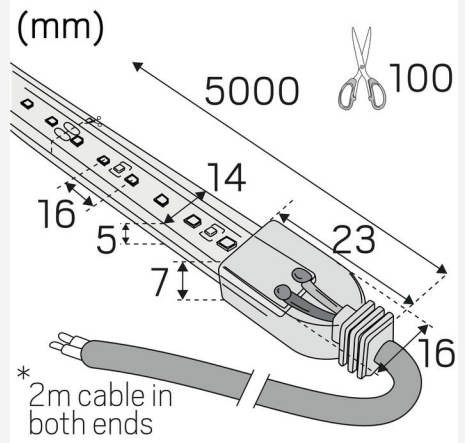

LEDSTRIP 24V IP67 RGBW 5M

Lad fantasien få frit løb med LED-strippen 24 V, der fås i TW-, RGB- og RGBW-varianter. Uanset om det er en fest, en hyggelig aften derhjemme eller på arbejdet, kan vores LED-strips tilpasses til enhver lejlighed. Skab en rolig og afslappende atmosfære med bløde pastelfarver, eller lad rummet lyse op med livlige og energiske nuancer. Leveres som standard i ruller å fem meter med 2m tilslutningskabel i hver ende, 1 stk. lynkobling og selvklæbende tape for nem montering. Fem meter pakker indeholder produkter til at kunne skabe tre forskellige længder efter dine ønsker. Perfekt, når du vil tilpasse lyset til at skabe karakter uanset omgivelserne. Kan også bestilles efter mål i ønskede længder. På forespørgsel leveres løbende meter med tilslutningskabel efter ønske, løbende meter leveres som standard uden tilslutningskabel. Driver bestilles separat alt efter ønsket dæmpningsteknik, styring og placering.

TEKNISKE DATA

Spænding (type):	DC
Spændingsinterval (V):	24...24V
Nominel spænding (V):	24
Spænding primær side (Vf):	3
Max. Effekt armatur (W):	65
Max. Systemeffekt (W):	71,5
Max. Effektivitet armatur (lm/W):	46,9
Max. Effektivitet system (lm/W):	42,7
Energieffektivitetsklasse (EU)2019/2015:	G
Eprel registreringsnummer:	1832392

FARVE OG MATERIALE

Materialer:	Kobber, Silicone
Farve:	Hvid

MÅL OG INSTALLATION

Driftsmiljø:	Indendørs / bad (loft område 1) , Udendørs
IP-klasse:	67
Beskyttelsesklasse:	III
Montering:	Påbygning
Fastgørelse:	Selvklæbende tape
Godkendelsesmærkning:	CE
Kræver køling:	Nej
Længde (mm):	5000
Bredde (mm):	14
Højde (mm):	5
Vægt (kg):	0,65

LYS-I-METERS

Min. bøjningsradius (mm):	60
Min. længde (m):	0,166
Maks. længde (m):	6
Klippe interval (mm):	100

Hide-a-lite

LEDstrip 24V RGBW

2
kWh/1000h