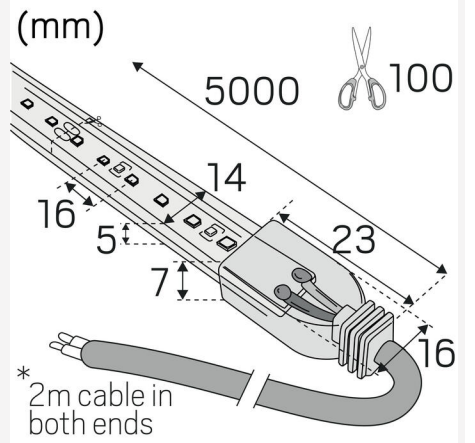

LEDSTRIP 24V IP67 RGBW LBM

Lad fantasien få frit løb med LED-strippen 24 V, der fås i TW-, RGB- og RGBW-varianter. Uanset om det er en fest, en hyggelig aften derhjemme eller på arbejdet, kan vores LED-strips tilpasses til enhver lejlighed. Skab en rolig og afslappende atmosfære med bløde pastelfarver, eller lad rummet lyse op med livlige og energiske nuancer. Leveres som standard i ruller å fem meter med 2m tilslutningskabel i hver ende, 1 stk. lynkobling og selvklæbende tape for nem montering. Fem meter pakker indeholder produkter til at kunne skabe tre forskellige længder efter dine ønsker. Perfekt, når du vil tilpasse lyset til at skabe karakter uanset omgivelserne. Kan også bestilles efter mål i ønskede længder. På forespørgsel leveres løbende meter med tilslutningskabel efter ønske, løbende meter leveres som standard uden tilslutningskabel. Driver bestilles separat alt efter ønsket dæmpningsteknik, styring og placering.

TEKNISKE DATA

Spænding (type):	DC
Spændingsinterval (V):	24...24V
Nominel spænding (V):	24
Spænding primær side (Vf):	3
Max. Effekt armatur (W):	13
Max. Systemeffekt (W):	14,3
Max. Effektivitet armatur (lm/W):	46,9
Max. Effektivitet system (lm/W):	42,7
Energieffektivitetsklasse (EU)2019/2015:	G
Eprel registreringsnummer:	1832392

MÅL OG INSTALLATION

Driftsmiljø:	Indendørs / bad (loft område 1) , Udendørs
IP-klasse:	67
Beskyttelsesklasse:	III
Montering:	Påbygning
Fastgørelse:	Selvklæbende tape
Godkendelsesmærkning:	CE
Kræver køling:	Nej
Længde (mm):	1000
Bredde (mm):	14
Højde (mm):	5
Vægt (kg):	0,09

LYS-I-METERS

Min. bøjningsradius (mm):	60
Min. længde (m):	0,166
Maks. længde (m):	6
Klippe interval (mm):	100

Hide-a-lite

LEDstrip 24V RGBW

2
kWh/1000h