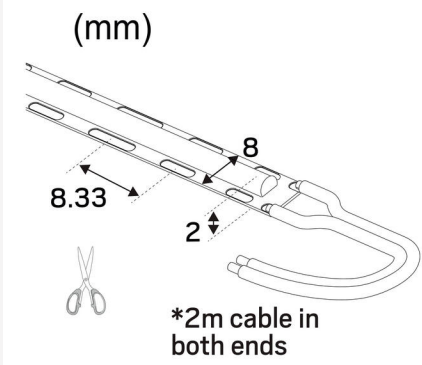

## DIMENSJON OG INSTALLASJON

IP-klasse:	20
Beskyttelsesklasse:	III
Montering:	Utenpåliggende
Innfesting:	Selvklebende tape
Godkjenningsmerknad:	CE
Glødetrådtype IEC 695-2-1 (°C):	650
Krever kjøling:	Nei
Lengde (mm):	1000
Bredde (mm):	8
Høyde (mm):	2
Vekt (kg):	0,026

## LYS-I-METER

Min bøyningradius (mm):	60
Min lengde (m):	0,008
Maks lengde (m):	6
Tilkoblingsintervall (mm):	8,33