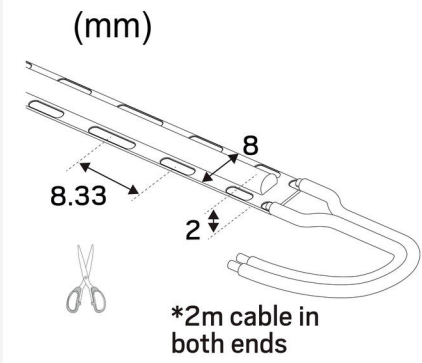

LEDSTRIP 24V LINE IP20 MIDLUM 3000K 5M

Med LEDstrip 24V Line skaper du stemningslys, markerer gangsoner eller belyser detaljer og får et homogent, prikkfritt lys selv uten deksel. LED-stripen gir et jevnt, skyggeløst lys som passer utmerket i Hide-a-lites sortiment av aluminiumprofiler, enten du vil skape lyslinjer i rekkverk, rundt speil, i møbler eller som strølys på kjøkken og bad. Den korte kappelengden på kun 8 mm gjør det enkelt å skreddersy lengder med lys helt ut til profilens kant. Finnes i Lowlum og Midlum, med fargetemperatur 2700K eller 3000K og Ra90 for naturlig fargegjengivelse. Leveres i 5 meters rull med 2 meter tilkoblingskabel i begge ender, selvklebende tape og tilbehør for enkel montering. Løpemetre leveres som standard uten tilkoblingskabel. På forespørsel kan LED-stripen også leveres som løpemetre med kabeltilkobling etter ønske. Maks. lengde: Low 6m, Mid 5m. Driver bestilles separat etter ønsket dimmeteknikk og plassering. LEDstrip 24V Line er for deg som ønsker et homogent lys uten skygger – og et resultat som ser like profesjonelt ut som det er installert.

FARGE OG MATERIALE

Materiell:	Kobber
Farge:	Hvit
Environmental Assessment:	EPD

DIMENSJON OG INSTALLASJON

IP-klasse:	20
Beskyttelsesklasse:	III
Montering:	Utenpåliggende
Innfesting:	Selvklebende tape
Godkjenningsmerknad:	CE
Glødetrådtype IEC 695-2-1 (°C):	650
Krever kjøling:	Nei
Lengde (mm):	5000
Bredde (mm):	8
Høyde (mm):	2
Vekt (kg):	0,13

LYS-I-METER

Min bøyningradius (mm):	60
Min lengde (m):	0,008
Maks lengde (m):	5
Tilkoblingsintervall (mm):	8,33

Hide-a-lite

LEDstrip 24V Line IP20 MidLum 3000K

10
kWh/1000h

2019/2015