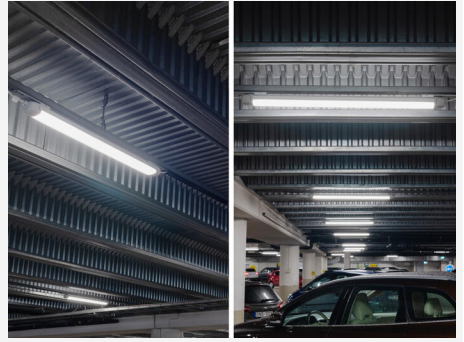

Lifeline IP65 1200 ON/OFF				Lifeline IP65 1500 ON/OFF			
Model	Power (W)	Length (mm)	Beam Spread (°)	Model	Power (W)	Length (mm)	Beam Spread (°)
1200-1	1200	1200	120	1500-1	1500	1500	120
1200-2	1200	1200	150	1500-2	1500	1500	150
1200-3	1200	1200	180	1500-3	1500	1500	180
1200-4	1200	1200	240	1500-4	1500	1500	240
1200-5	1200	1200	300	1500-5	1500	1500	300