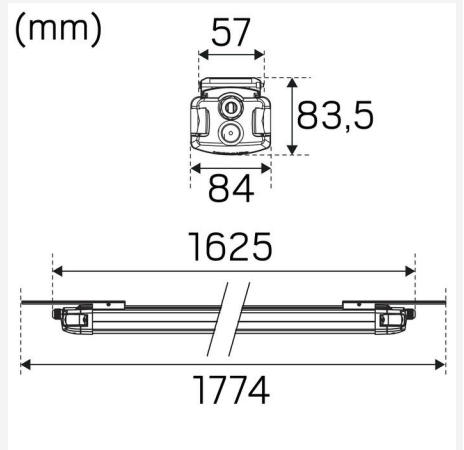

FARGE OG MATERIALE

Materiell:	Ekstruedert, Aluminium, Plast, Polykarbonat
Farge:	Aluminium/Lysegrå
Fargekode (RAL):	7035
Environmental Assessment:	EPD

DIMENSJON OG INSTALLASJON

Driftsmiljø:	Innendørs / våte rom, Utendørs
IP-klasse:	65
Beskyttelsesklasse:	I
Montering:	Utenpåliggende, Linemontering
Innfesting:	Skruemontering, Krok
Brannsikkerhetsmerking:	D-merke
Godkjenningsmerknad:	CE
Slagfasthet:	IK09
Glødetrådtype IEC 695-2-1 (°C):	850
Lengde (mm):	1625
Bredde (mm):	84
Høyde (mm):	84
Vekt (kg):	3,13

Lifeline IP65 1200 ON/OFF				Lifeline IP65 1500 ON/OFF			
Model	Power (W)	Length (mm)	Beam Spread (°)	Model	Power (W)	Length (mm)	Beam Spread (°)
1200-1	1200	1200	120	1500-1	1500	1500	120
1200-2	1200	1200	150	1500-2	1500	1500	150
1200-3	1200	1200	180	1500-3	1500	1500	180
1200-4	1200	1200	240	1500-4	1500	1500	240
1200-5	1200	1200	300	1500-5	1500	1500	300