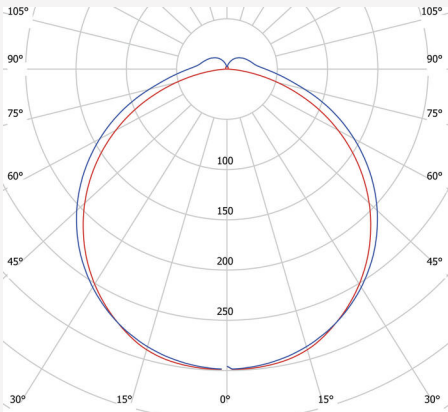

FARGE OG MATERIALE

Materiell:	Ekstruedert, Aluminium, Plast, Polykarbonat
Farge:	Aluminium/Lysegrå
Fargekode (RAL):	7035
Environmental Assessment:	EPD

DIMENSJON OG INSTALLASJON

Driftsmiljø:	Innendørs / våte rom, Utendørs
IP-klasse:	65
Beskyttelsesklasse:	I
Montering:	Utenpåliggende, Linemontering
Innfesting:	Skruemontering, Krok
Brannsikkerhetsmerking:	D-merke
Godkjenningsmerknad:	CE
Slagfasthet:	IK09
Glødetrådtype IEC 695-2-1 (°C):	850
Lengde (mm):	1625
Bredde (mm):	84
Høyde (mm):	84
Vekt (kg):	3,13

Lifeline IP65 1200 ON/OFF				Lifeline IP65 1500 ON/OFF			
Model	Power (W)	Length (mm)	Beam Spread (°)	Model	Power (W)	Length (mm)	Beam Spread (°)
1200-1	1200	1200	120	1500-1	1500	1500	120
1200-2	1200	1200	150	1500-2	1500	1500	150
1200-3	1200	1200	180	1500-3	1500	1500	180
1200-4	1200	1200	240	1500-4	1500	1500	240
1200-5	1200	1200	300	1500-5	1500	1500	300