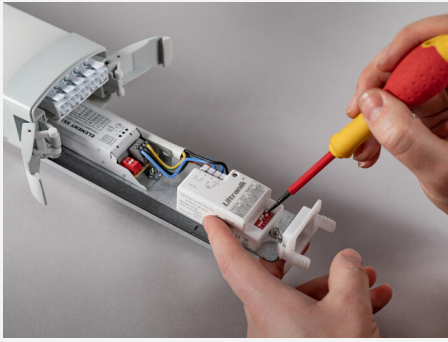

LITELINE IP65 1500 840

Høyeffektiv lysrørerstatter. Skyvbare multifester og separat koblingsplass i endestykkene. Hurtigkobl. 5x2,5mm² for overkobling, muffer M20 og knockouts i endestykke for enkel montering. For mont. på armaturskinne, nøkkelhull for mont. i tak, integrert vaieroppheng med krok og krokås. D-merket, IP65- og IK09-klassifisert for montering i røffere miljøer og områder med økt brannfare. Kan justeres til høyere lysmengde via DIP-Switch Power (On/Off og S). Godt egnet til for eksempel parkeringshus og støvete og skitne industrilokaler.

Innkommende lyskildes Energieffektivitetsklasse (EU) 2019/2015: C

DRIFT OG TILKOBLING

Dimmbar:	Nei
Styring:	OnOff, DIP-Switch Power
Driver inkludert:	Ja
Drivermodell:	Konstantstrøm
Drivertype:	Innbygd
Driver Produsent:	Osram
Tilkobling (Type):	Hurtigsplint
Tilkobling (mm ²):	5x0,5-2,5
Viderekobling:	Ja
Strekkavlastning:	Ja
Effektfaktor λ :	0,98
Virkningsgrad (%):	89
Konstantstrøm (mA):	900, 1050, 1100, 1200
Min Ta (°C):	-25
Maks Ta (°C):	50
Maks Tc (°C):	80
Beskytt mot:	Kortslutning, Overbelastning
Startstrøm (maks/tid):	12,5A 180 μ s
Overspenningsbeskyttelse DM (kV):	1
Overspenningsbeskyttelse CM (kV):	2
Sikring B10 (stk):	25
Sikring B16 (stk):	40
Sikring C10 (stk):	25
Sikring C16 (stk):	40

FARGE OG MATERIALE

Materiell:	Ekstruedert, Aluminium, Plast, Polykarbonat
Farge:	Aluminium/Lysegrå
Fargekode (RAL):	7035
Environmental Assessment:	EPD

DIMENSJON OG INSTALLASJON

Driftsmiljø:	Innendørs / våte rom, Utendørs
IP-klasse:	65
Beskyttelsesklasse:	I
Montering:	Utenpåliggende, Linemontering
Innfesting:	Skruemontering, Krok
Brannsikkerhetsmerking:	D-merke
Godkjenningsmerknad:	CE
Slagfasthet:	IK09
Glødetrådtype IEC 695-2-1 (°C):	850
Lengde (mm):	1625
Bredde (mm):	84
Høyde (mm):	84
Vekt (kg):	3,13